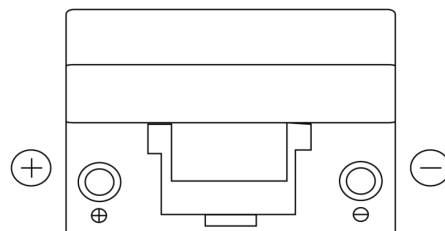

Produktübersicht

Batterien für Autos

Classic EC905

Type	EC905
Technology	Flooded
EAN/GTIN	3661024034760
Spannung	12 V
Kapazität	90.0 Ah
Kaltstartwert	680 A
Länge	306 mm
Breite	173 mm
Höhe	222 mm
Kastengröße	D31
Schaltung	ETN 1
Poltyp	EN taper post
Bodenleiste	Korean B1
Gewicht (Änderungen vorbehalten)	19.90 kg

Schaltung

Poltyp

Positive Terminal

Negative Terminal

Bodenleiste

Design, Merkmale und Spezifikationen können ohne vorherige Ankündigung geändert werden. Wir lehnen jede ausdrückliche oder stillschweigende Zusicherung oder Gewährleistung in Bezug auf die Daten oder Empfehlungen ab und haften in keinem Fall für Verluste oder Schäden, die angeblich daraus entstanden sind. Einige Produkte sind möglicherweise nicht auf Ihrem lokalen Markt erhältlich.