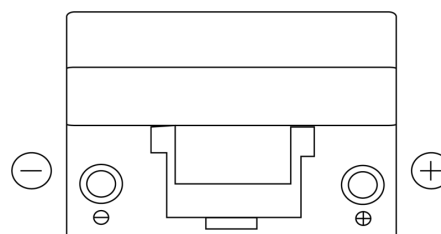

Produktübersicht

Batterien für Autos

Classic EC904

| | |
|----------------------------------|---------------|
| Type | EC904 |
| Technology | Flooded |
| EAN/GTIN | 3661024034753 |
| Spannung | 12 V |
| Kapazität | 90.0 Ah |
| Kaltstartwert | 680 A |
| Länge | 306 mm |
| Breite | 173 mm |
| Höhe | 222 mm |
| Kastengröße | D31 |
| Schaltung | ETN 0 |
| Poltyp | EN taper post |
| Bodenleiste | Korean B1 |
| Gewicht (Änderungen vorbehalten) | 19.90 kg |

Schaltung

Poltyp

Positive Terminal

Negative Terminal

Bodenleiste

Design, Merkmale und Spezifikationen können ohne vorherige Ankündigung geändert werden. Wir lehnen jede ausdrückliche oder stillschweigende Zusicherung oder Gewährleistung in Bezug auf die Daten oder Empfehlungen ab und haften in keinem Fall für Verluste oder Schäden, die angeblich daraus entstanden sind. Einige Produkte sind möglicherweise nicht auf Ihrem lokalen Markt erhältlich.