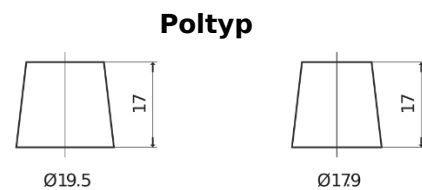

**Produktübersicht**

Batterien für Lastkraftwagen, Busse, Bauwesen, Landwirtschaft

**StrongPRO EFB+ EE1853**

Type	EE1853
Technology	EFB
EAN/GTIN	3661024035255
Spannung	12 V
Kapazität	185 Ah
Kaltstartwert	1100 A
Länge	513 mm
Breite	223 mm
Höhe	223 mm
Kastengröße	D05
Schaltung	ETN 3
Poltyp	EN taper post
Bodenleiste	B0
Gewicht (Änderungen vorbehalten)	46.40 kg