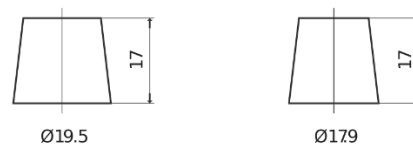

Produktübersicht

Batterien für Autos

Classic EC904

Type	EC904
Technology	Flooded
EAN/GTIN	3661024034753
Spannung	12 V
Kapazität	90.0 Ah
Kaltstartwert	680 A
Länge	306 mm
Breite	173 mm
Höhe	222 mm
Kastengröße	D31
Schaltung	ETN 0
Poltyp	EN taper post
Bodenleiste	Korean B1
Gewicht (Änderungen vorbehalten)	19.90 kg

Schaltung

Poltyp

Bodenleiste

Design, Merkmale und Spezifikationen können ohne vorherige Ankündigung geändert werden. Wir lehnen jede ausdrückliche oder stillschweigende Zusicherung oder Gewährleistung in Bezug auf die Daten oder Empfehlungen ab und haften in keinem Fall für Verluste oder Schäden, die angeblich daraus entstanden sind. Einige Produkte sind möglicherweise nicht auf Ihrem lokalen Markt erhältlich.