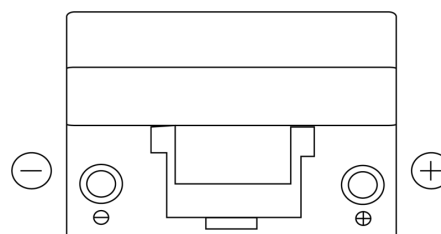

**Produktübersicht**

Batterien für Autos

**Classic EC904**

Type	EC904
Technology	Flooded
EAN/GTIN	3661024034753
Spannung	12 V
Kapazität	90.0 Ah
Kaltstartwert	680 A
Länge	306 mm
Breite	173 mm
Höhe	222 mm
Kastengröße	D31
Schaltung	ETN 0
Poltyp	EN taper post
Bodenleiste	Korean B1
Gewicht (Änderungen vorbehalten)	19.90 kg

**Schaltung**

**Poltyp**

Positive Terminal

Negative Terminal

**Bodenleiste**

Design, Merkmale und Spezifikationen können ohne vorherige Ankündigung geändert werden. Wir lehnen jede ausdrückliche oder stillschweigende Zusicherung oder Gewährleistung in Bezug auf die Daten oder Empfehlungen ab und haften in keinem Fall für Verluste oder Schäden, die angeblich daraus entstanden sind. Einige Produkte sind möglicherweise nicht auf Ihrem lokalen Markt erhältlich.