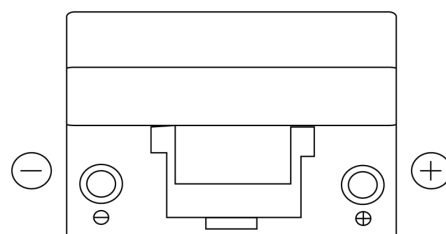

**Produktübersicht**

Batterien für Autos

**Classic EC904**

Type	EC904
Technology	Flooded
EAN/GTIN	3661024034753
Spannung	12 V
Kapazität	90.0 Ah
Kaltstartwert	680 A
Länge	306 mm
Breite	173 mm
Höhe	222 mm
Kastengröße	D31
Schaltung	ETN 0
Poltyp	EN taper post
Bodenleiste	Korean B1
Gewicht (Änderungen vorbehalten)	19.90 kg

**Schaltung**

**Poltyp**

Positive Terminal

Negative Terminal

**Bodenleiste**

Design, Merkmale und Spezifikationen können ohne vorherige Ankündigung geändert werden. Wir lehnen jede ausdrückliche oder stillschweigende Zusicherung oder Gewährleistung in Bezug auf die Daten oder Empfehlungen ab und haften in keinem Fall für Verluste oder Schäden, die angeblich daraus entstanden sind. Einige Produkte sind möglicherweise nicht auf Ihrem lokalen Markt erhältlich.