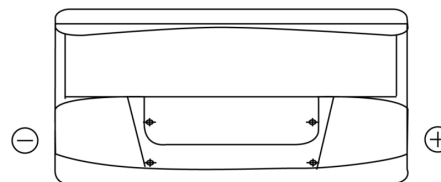

**Produktübersicht**

Batterien für Autos

**Classic EC900**

Type	EC900
Technology	Flooded
EAN/GTIN	3661024034838
Spannung	12 V
Kapazität	90.0 Ah
Kaltstartwert	720 A
Länge	353 mm
Breite	175 mm
Höhe	190 mm
Kastengröße	L05
Schaltung	ETN 0
Poltyp	EN taper post
Bodenleiste	B13
Gewicht (Änderungen vorbehalten)	20.50 kg

**Schaltung**

**Poltyp**

Positive Terminal

Negative Terminal

**Bodenleiste**

Design, Merkmale und Spezifikationen können ohne vorherige Ankündigung geändert werden. Wir lehnen jede ausdrückliche oder stillschweigende Zusicherung oder Gewährleistung in Bezug auf die Daten oder Empfehlungen ab und haften in keinem Fall für Verluste oder Schäden, die angeblich daraus entstanden sind. Einige Produkte sind möglicherweise nicht auf Ihrem lokalen Markt erhältlich.