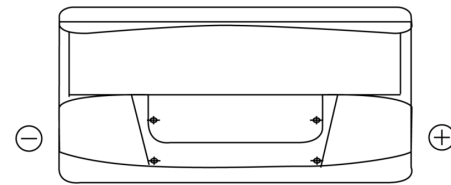

**Produktübersicht**

Batterien für Autos

**Classic EC900**

Type	EC900
Technology	Flooded
EAN/GTIN	3661024034838
Spannung	12 V
Kapazität	90.0 Ah
Kaltstartwert	720 A
Länge	353 mm
Breite	175 mm
Höhe	190 mm
Kastengröße	L05
Schaltung	ETN 0
Poltyp	EN taper post
Bodenleiste	B13
Gewicht (Änderungen vorbehalten)	20.50 kg

**Schaltung**

**Poltyp**

Positive Terminal

Negative Terminal

**Bodenleiste**

Design, Merkmale und Spezifikationen können ohne vorherige Ankündigung geändert werden. Wir lehnen jede ausdrückliche oder stillschweigende Zusicherung oder Gewährleistung in Bezug auf die Daten oder Empfehlungen ab und haften in keinem Fall für Verluste oder Schäden, die angeblich daraus entstanden sind. Einige Produkte sind möglicherweise nicht auf Ihrem lokalen Markt erhältlich.