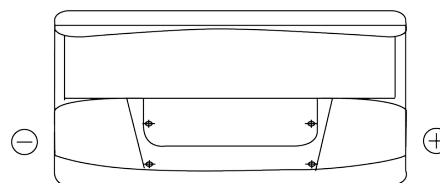

Produktübersicht

Batterien für Autos

Classic EC900

Type	EC900
Technology	Flooded
EAN/GTIN	3661024034838
Spannung	12 V
Kapazität	90.0 Ah
Kaltstartwert	720 A
Länge	353 mm
Breite	175 mm
Höhe	190 mm
Kastengröße	L05
Schaltung	ETN 0
Poltyp	EN taper post
Bodenleiste	B13
Gewicht (Änderungen vorbehalten)	20.50 kg

Schaltung

Poltyp

PositiveTerminal

NegativeTerminal

Bodenleiste

Design, Merkmale und Spezifikationen können ohne vorherige Ankündigung geändert werden. Wir lehnen jede ausdrückliche oder stillschweigende Zusicherung oder Gewährleistung in Bezug auf die Daten oder Empfehlungen ab und haften in keinem Fall für Verluste oder Schäden, die angeblich daraus entstanden sind. Einige Produkte sind möglicherweise nicht auf Ihrem lokalen Markt erhältlich.