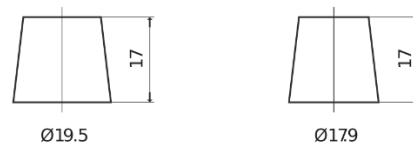

Produktübersicht

Batterien für Autos

Classic EC900

Type	EC900
Technology	Flooded
EAN/GTIN	3661024034838
Spannung	12 V
Kapazität	90.0 Ah
Kaltstartwert	720 A
Länge	353 mm
Breite	175 mm
Höhe	190 mm
Kastengröße	L05
Schaltung	ETN 0
Poltyp	EN taper post
Bodenleiste	B13
Gewicht (Änderungen vorbehalten)	20.50 kg

Schaltung

Poltyp

Bodenleiste

Design, Merkmale und Spezifikationen können ohne vorherige Ankündigung geändert werden. Wir lehnen jede ausdrückliche oder stillschweigende Zusicherung oder Gewährleistung in Bezug auf die Daten oder Empfehlungen ab und haften in keinem Fall für Verluste oder Schäden, die angeblich daraus entstanden sind. Einige Produkte sind möglicherweise nicht auf Ihrem lokalen Markt erhältlich.