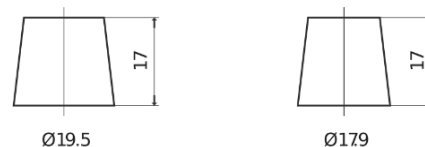

Produktübersicht

Batterien für Autos

Classic EC900

Type	EC900
Technology	Flooded
EAN/GTIN	3661024034838
Spannung	12 V
Kapazität	90.0 Ah
Kaltstartwert	720 A
Länge	353 mm
Breite	175 mm
Höhe	190 mm
Kastengröße	L05
Schaltung	ETN 0
Poltyp	EN taper post
Bodenleiste	B13
Gewicht (Änderungen vorbehalten)	20.50 kg

Schaltung

Poltyp

Bodenleiste

Design, Merkmale und Spezifikationen können ohne vorherige Ankündigung geändert werden. Wir lehnen jede ausdrückliche oder stillschweigende Zusicherung oder Gewährleistung in Bezug auf die Daten oder Empfehlungen ab und haften in keinem Fall für Verluste oder Schäden, die angeblich daraus entstanden sind. Einige Produkte sind möglicherweise nicht auf Ihrem lokalen Markt erhältlich.