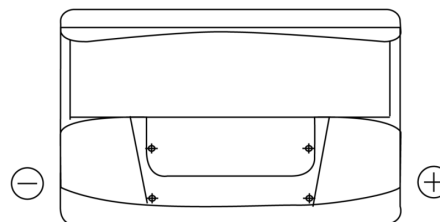

Produktübersicht

Batterien für Autos

Classic EC700

Type	EC700
Technology	Flooded
EAN/GTIN	3661024034821
Spannung	12 V
Kapazität	70.0 Ah
Kaltstartwert	640 A
Länge	278 mm
Breite	175 mm
Höhe	190 mm
Kastengröße	L03
Schaltung	ETN 0
Poltyp	EN taper post
Bodenleiste	B13
Gewicht (Änderungen vorbehalten)	16.00 kg

Schaltung

Poltyp

Bodenleiste

Design, Merkmale und Spezifikationen können ohne vorherige Ankündigung geändert werden. Wir lehnen jede ausdrückliche oder stillschweigende Zusicherung oder Gewährleistung in Bezug auf die Daten oder Empfehlungen ab und haften in keinem Fall für Verluste oder Schäden, die angeblich daraus entstanden sind. Einige Produkte sind möglicherweise nicht auf Ihrem lokalen Markt erhältlich.