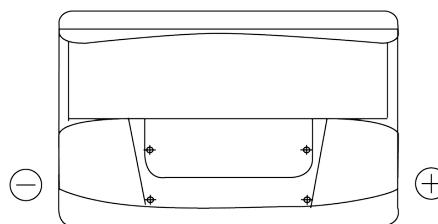

**Produktübersicht**

Batterien für Autos

**Classic EC700**

Type	EC700
Technology	Flooded
EAN/GTIN	3661024034821
Spannung	12 V
Kapazität	70.0 Ah
Kaltstartwert	640 A
Länge	278 mm
Breite	175 mm
Höhe	190 mm
Kastengröße	L03
Schaltung	ETN 0
Poltyp	EN taper post
Bodenleiste	B13
Gewicht (Änderungen vorbehalten)	16.00 kg

**Schaltung**

**Poltyp**

Positive Terminal

Negative Terminal

**Bodenleiste**

Design, Merkmale und Spezifikationen können ohne vorherige Ankündigung geändert werden. Wir lehnen jede ausdrückliche oder stillschweigende Zusicherung oder Gewährleistung in Bezug auf die Daten oder Empfehlungen ab und haften in keinem Fall für Verluste oder Schäden, die angeblich daraus entstanden sind. Einige Produkte sind möglicherweise nicht auf Ihrem lokalen Markt erhältlich.