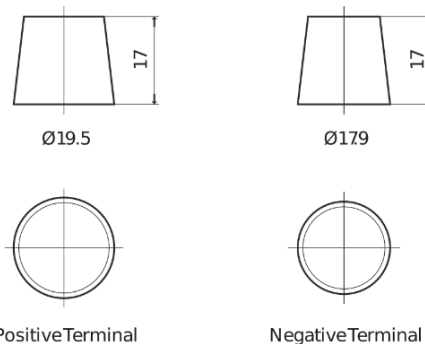

Poltyp

Bodenleiste

Design, Merkmale und Spezifikationen können ohne vorherige Ankündigung geändert werden. Wir lehnen jede ausdrückliche oder stillschweigende Zusicherung oder Gewährleistung in Bezug auf die Daten oder Empfehlungen ab und haften in keinem Fall für Verluste oder Schäden, die angeblich daraus entstanden sind. Einige Produkte sind möglicherweise nicht auf Ihrem lokalen Markt erhältlich.