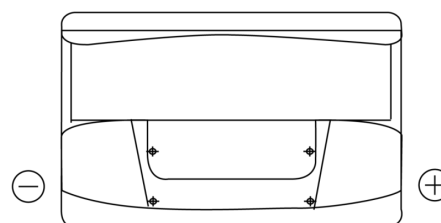

Produktübersicht

Batterien für Autos

Classic EC700

| | |
|----------------------------------|---------------|
| Type | EC700 |
| Technology | Flooded |
| EAN/GTIN | 3661024034821 |
| Spannung | 12 V |
| Kapazität | 70.0 Ah |
| Kaltstartwert | 640 A |
| Länge | 278 mm |
| Breite | 175 mm |
| Höhe | 190 mm |
| Kastengröße | L03 |
| Schaltung | ETN 0 |
| Poltyp | EN taper post |
| Bodenleiste | B13 |
| Gewicht (Änderungen vorbehalten) | 16.00 kg |

Schaltung

Poltyp

PositiveTerminal

NegativeTerminal

Bodenleiste

Design, Merkmale und Spezifikationen können ohne vorherige Ankündigung geändert werden. Wir lehnen jede ausdrückliche oder stillschweigende Zusicherung oder Gewährleistung in Bezug auf die Daten oder Empfehlungen ab und haften in keinem Fall für Verluste oder Schäden, die angeblich daraus entstanden sind. Einige Produkte sind möglicherweise nicht auf Ihrem lokalen Markt erhältlich.