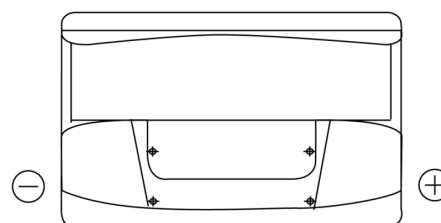

Produktübersicht

Batterien für Autos

Classic EC700

Type	EC700
Technology	Flooded
EAN/GTIN	3661024034821
Spannung	12 V
Kapazität	70.0 Ah
Kaltstartwert	640 A
Länge	278 mm
Breite	175 mm
Höhe	190 mm
Kastengröße	L03
Schaltung	ETN 0
Poltyp	EN taper post
Bodenleiste	B13
Gewicht (Änderungen vorbehalten)	16.00 kg

Schaltung

Poltyp

PositiveTerminal

NegativeTerminal

Bodenleiste

Design, Merkmale und Spezifikationen können ohne vorherige Ankündigung geändert werden. Wir lehnen jede ausdrückliche oder stillschweigende Zusicherung oder Gewährleistung in Bezug auf die Daten oder Empfehlungen ab und haften in keinem Fall für Verluste oder Schäden, die angeblich daraus entstanden sind. Einige Produkte sind möglicherweise nicht auf Ihrem lokalen Markt erhältlich.