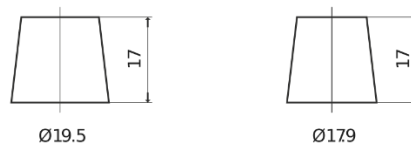

Produktübersicht

Batterien für Autos

Classic EC700

Type	EC700
Technology	Flooded
EAN/GTIN	3661024034821
Spannung	12 V
Kapazität	70.0 Ah
Kaltstartwert	640 A
Länge	278 mm
Breite	175 mm
Höhe	190 mm
Kastengröße	L03
Schaltung	ETN 0
Poltyp	EN taper post
Bodenleiste	B13
Gewicht (Änderungen vorbehalten)	16.00 kg

Schaltung

Poltyp

Bodenleiste

Design, Merkmale und Spezifikationen können ohne vorherige Ankündigung geändert werden. Wir lehnen jede ausdrückliche oder stillschweigende Zusicherung oder Gewährleistung in Bezug auf die Daten oder Empfehlungen ab und haften in keinem Fall für Verluste oder Schäden, die angeblich daraus entstanden sind. Einige Produkte sind möglicherweise nicht auf Ihrem lokalen Markt erhältlich.