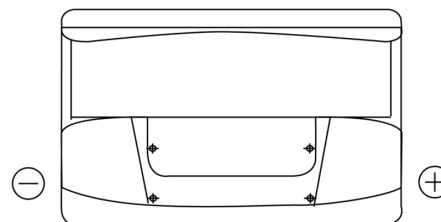

**Produktübersicht**

Batterien für Autos

**Classic EC700**

|                                  |               |
|----------------------------------|---------------|
| Type                             | EC700         |
| Technology                       | Flooded       |
| EAN/GTIN                         | 3661024034821 |
| Spannung                         | 12 V          |
| Kapazität                        | 70.0 Ah       |
| Kaltstartwert                    | 640 A         |
| Länge                            | 278 mm        |
| Breite                           | 175 mm        |
| Höhe                             | 190 mm        |
| Kastengröße                      | L03           |
| Schaltung                        | ETN 0         |
| Poltyp                           | EN taper post |
| Bodenleiste                      | B13           |
| Gewicht (Änderungen vorbehalten) | 16.00 kg      |

**Schaltung**

**Poltyp**

PositiveTerminal

NegativeTerminal

**Bodenleiste**

Design, Merkmale und Spezifikationen können ohne vorherige Ankündigung geändert werden. Wir lehnen jede ausdrückliche oder stillschweigende Zusicherung oder Gewährleistung in Bezug auf die Daten oder Empfehlungen ab und haften in keinem Fall für Verluste oder Schäden, die angeblich daraus entstanden sind. Einige Produkte sind möglicherweise nicht auf Ihrem lokalen Markt erhältlich.