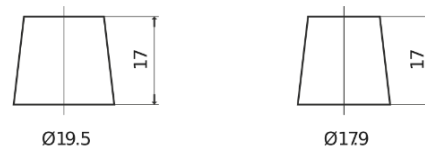

Produktübersicht

Batterien für Autos

Classic EC652

Type	EC652
Technology	Flooded
EAN/GTIN	3661024034869
Spannung	12 V
Kapazität	65.0 Ah
Kaltstartwert	540 A
Länge	278 mm
Breite	175 mm
Höhe	175 mm
Kastengröße	LB3
Schaltung	ETN 0
Poltyp	EN taper post
Bodenleiste	B13
Gewicht (Änderungen vorbehalten)	14.50 kg

Schaltung

Poltyp

Positive Terminal

Negative Terminal

Bodenleiste

Design, Merkmale und Spezifikationen können ohne vorherige Ankündigung geändert werden. Wir lehnen jede ausdrückliche oder stillschweigende Zusicherung oder Gewährleistung in Bezug auf die Daten oder Empfehlungen ab und haften in keinem Fall für Verluste oder Schäden, die angeblich daraus entstanden sind. Einige Produkte sind möglicherweise nicht auf Ihrem lokalen Markt erhältlich.