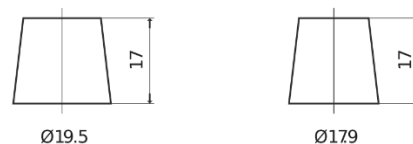

Produktübersicht

Batterien für Autos

Classic EC652

Type	EC652
Technology	Flooded
EAN/GTIN	3661024034869
Spannung	12 V
Kapazität	65.0 Ah
Kaltstartwert	540 A
Länge	278 mm
Breite	175 mm
Höhe	175 mm
Kastengröße	LB3
Schaltung	ETN 0
Poltyp	EN taper post
Bodenleiste	B13
Gewicht (Änderungen vorbehalten)	14.50 kg

Schaltung

Poltyp

Bodenleiste

Design, Merkmale und Spezifikationen können ohne vorherige Ankündigung geändert werden. Wir lehnen jede ausdrückliche oder stillschweigende Zusicherung oder Gewährleistung in Bezug auf die Daten oder Empfehlungen ab und haften in keinem Fall für Verluste oder Schäden, die angeblich daraus entstanden sind. Einige Produkte sind möglicherweise nicht auf Ihrem lokalen Markt erhältlich.