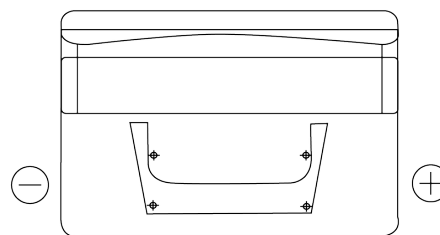

Produktübersicht

Batterien für Autos

Classic EC652

Type	EC652
Technology	Flooded
EAN/GTIN	3661024034869
Spannung	12 V
Kapazität	65.0 Ah
Kaltstartwert	540 A
Länge	278 mm
Breite	175 mm
Höhe	175 mm
Kastengröße	LB3
Schaltung	ETN 0
Poltyp	EN taper post
Bodenleiste	B13
Gewicht (Änderungen vorbehalten)	14.50 kg

Schaltung

Poltyp

Positive Terminal

Negative Terminal

Bodenleiste

Design, Merkmale und Spezifikationen können ohne vorherige Ankündigung geändert werden. Wir lehnen jede ausdrückliche oder stillschweigende Zusicherung oder Gewährleistung in Bezug auf die Daten oder Empfehlungen ab und haften in keinem Fall für Verluste oder Schäden, die angeblich daraus entstanden sind. Einige Produkte sind möglicherweise nicht auf Ihrem lokalen Markt erhältlich.