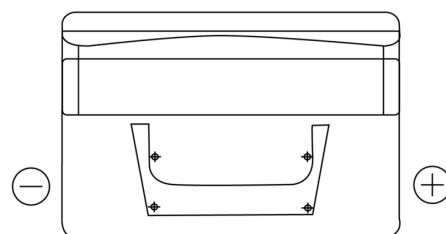

Produktübersicht

Batterien für Autos

Classic EC652

Type	EC652
Technology	Flooded
EAN/GTIN	3661024034869
Spannung	12 V
Kapazität	65.0 Ah
Kaltstartwert	540 A
Länge	278 mm
Breite	175 mm
Höhe	175 mm
Kastengröße	LB3
Schaltung	ETN 0
Poltyp	EN taper post
Bodenleiste	B13
Gewicht (Änderungen vorbehalten)	14.50 kg

Schaltung

Poltyp

Bodenleiste

Design, Merkmale und Spezifikationen können ohne vorherige Ankündigung geändert werden. Wir lehnen jede ausdrückliche oder stillschweigende Zusicherung oder Gewährleistung in Bezug auf die Daten oder Empfehlungen ab und haften in keinem Fall für Verluste oder Schäden, die angeblich daraus entstanden sind. Einige Produkte sind möglicherweise nicht auf Ihrem lokalen Markt erhältlich.