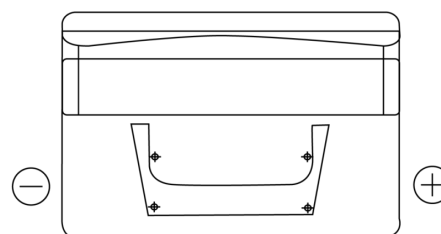

Produktübersicht

Batterien für Autos

Classic EC652

Type	EC652
Technology	Flooded
EAN/GTIN	3661024034869
Spannung	12 V
Kapazität	65.0 Ah
Kaltstartwert	540 A
Länge	278 mm
Breite	175 mm
Höhe	175 mm
Kastengröße	LB3
Schaltung	ETN 0
Poltyp	EN taper post
Bodenleiste	B13
Gewicht (Änderungen vorbehalten)	14.50 kg

Schaltung

Poltyp

Positive Terminal

Negative Terminal

Bodenleiste

Design, Merkmale und Spezifikationen können ohne vorherige Ankündigung geändert werden. Wir lehnen jede ausdrückliche oder stillschweigende Zusicherung oder Gewährleistung in Bezug auf die Daten oder Empfehlungen ab und haften in keinem Fall für Verluste oder Schäden, die angeblich daraus entstanden sind. Einige Produkte sind möglicherweise nicht auf Ihrem lokalen Markt erhältlich.