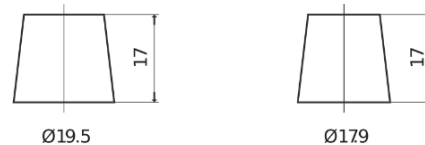

Produktübersicht

Batterien für Autos

Classic EC550

Type	EC550
Technology	Flooded
EAN/GTIN	3661024034807
Spannung	12 V
Kapazität	55.0 Ah
Kaltstartwert	460 A
Länge	242 mm
Breite	175 mm
Höhe	190 mm
Kastengröße	L02
Schaltung	ETN 0
Poltyp	EN taper post
Bodenleiste	B13
Gewicht (Änderungen vorbehalten)	13.50 kg

Schaltung

Poltyp

Bodenleiste

Design, Merkmale und Spezifikationen können ohne vorherige Ankündigung geändert werden. Wir lehnen jede ausdrückliche oder stillschweigende Zusicherung oder Gewährleistung in Bezug auf die Daten oder Empfehlungen ab und haften in keinem Fall für Verluste oder Schäden, die angeblich daraus entstanden sind. Einige Produkte sind möglicherweise nicht auf Ihrem lokalen Markt erhältlich.