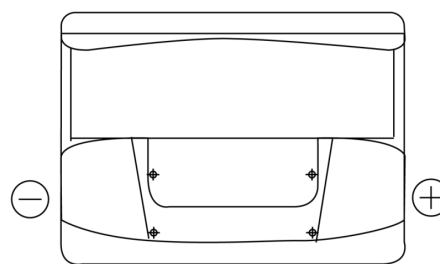

Produktübersicht

Batterien für Autos

Classic EC550

Type	EC550
Technology	Flooded
EAN/GTIN	3661024034807
Spannung	12 V
Kapazität	55.0 Ah
Kaltstartwert	460 A
Länge	242 mm
Breite	175 mm
Höhe	190 mm
Kastengröße	L02
Schaltung	ETN 0
Poltyp	EN taper post
Bodenleiste	B13
Gewicht (Änderungen vorbehalten)	13.50 kg

Schaltung

Poltyp

Positive Terminal

Negative Terminal

Bodenleiste

Design, Merkmale und Spezifikationen können ohne vorherige Ankündigung geändert werden. Wir lehnen jede ausdrückliche oder stillschweigende Zusicherung oder Gewährleistung in Bezug auf die Daten oder Empfehlungen ab und haften in keinem Fall für Verluste oder Schäden, die angeblich daraus entstanden sind. Einige Produkte sind möglicherweise nicht auf Ihrem lokalen Markt erhältlich.