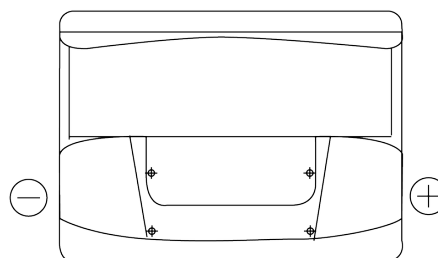

**Produktübersicht**

Batterien für Autos

**Classic EC550**

|                                  |               |
|----------------------------------|---------------|
| Type                             | EC550         |
| Technology                       | Flooded       |
| EAN/GTIN                         | 3661024034807 |
| Spannung                         | 12 V          |
| Kapazität                        | 55.0 Ah       |
| Kaltstartwert                    | 460 A         |
| Länge                            | 242 mm        |
| Breite                           | 175 mm        |
| Höhe                             | 190 mm        |
| Kastengröße                      | L02           |
| Schaltung                        | ETN 0         |
| Poltyp                           | EN taper post |
| Bodenleiste                      | B13           |
| Gewicht (Änderungen vorbehalten) | 13.50 kg      |

**Schaltung**

**Poltyp**

Positive Terminal

Negative Terminal

**Bodenleiste**

Design, Merkmale und Spezifikationen können ohne vorherige Ankündigung geändert werden. Wir lehnen jede ausdrückliche oder stillschweigende Zusicherung oder Gewährleistung in Bezug auf die Daten oder Empfehlungen ab und haften in keinem Fall für Verluste oder Schäden, die angeblich daraus entstanden sind. Einige Produkte sind möglicherweise nicht auf Ihrem lokalen Markt erhältlich.