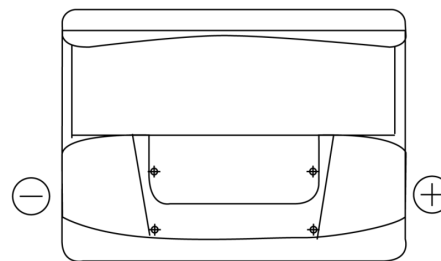

Produktübersicht

Batterien für Autos

Classic EC550

Type	EC550
Technology	Flooded
EAN/GTIN	3661024034807
Spannung	12 V
Kapazität	55.0 Ah
Kaltstartwert	460 A
Länge	242 mm
Breite	175 mm
Höhe	190 mm
Kastengröße	L02
Schaltung	ETN 0
Poltyp	EN taper post
Bodenleiste	B13
Gewicht (Änderungen vorbehalten)	13.50 kg

Schaltung

Poltyp

Positive Terminal

Negative Terminal

Bodenleiste

Design, Merkmale und Spezifikationen können ohne vorherige Ankündigung geändert werden. Wir lehnen jede ausdrückliche oder stillschweigende Zusicherung oder Gewährleistung in Bezug auf die Daten oder Empfehlungen ab und haften in keinem Fall für Verluste oder Schäden, die angeblich daraus entstanden sind. Einige Produkte sind möglicherweise nicht auf Ihrem lokalen Markt erhältlich.