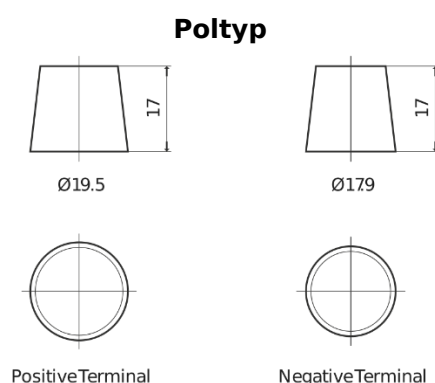

Produktübersicht

Batterien für Autos

Classic EC542

Type	EC542
Technology	Flooded
EAN/GTIN	3661024034852
Spannung	12 V
Kapazität	54.0 Ah
Kaltstartwert	500 A
Länge	242 mm
Breite	175 mm
Höhe	175 mm
Kastengröße	LB2
Schaltung	ETN 0
Poltyp	EN taper post
Bodenleiste	B13
Gewicht (Änderungen vorbehalten)	12.90 kg