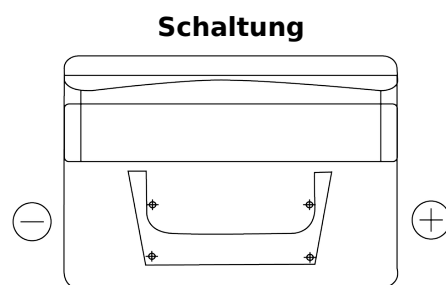

Produktübersicht

Batterien für Autos

Classic EC542

Type	EC542
Technology	Flooded
EAN/GTIN	3661024034852
Spannung	12 V
Kapazität	54.0 Ah
Kaltstartwert	500 A
Länge	242 mm
Breite	175 mm
Höhe	175 mm
Kastengröße	LB2
Schaltung	ETN 0
Poltyp	EN taper post
Bodenleiste	B13
Gewicht (Änderungen vorbehalten)	12.90 kg