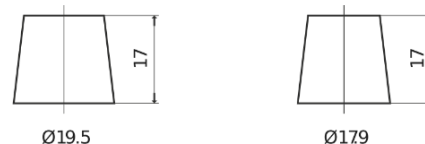

Produktübersicht

Batterien für Autos

Classic EC542

Type	EC542
Technology	Flooded
EAN/GTIN	3661024034852
Spannung	12 V
Kapazität	54.0 Ah
Kaltstartwert	500 A
Länge	242 mm
Breite	175 mm
Höhe	175 mm
Kastengröße	LB2
Schaltung	ETN 0
Poltyp	EN taper post
Bodenleiste	B13
Gewicht (Änderungen vorbehalten)	12.90 kg

Schaltung

Poltyp

Bodenleiste

Design, Merkmale und Spezifikationen können ohne vorherige Ankündigung geändert werden. Wir lehnen jede ausdrückliche oder stillschweigende Zusicherung oder Gewährleistung in Bezug auf die Daten oder Empfehlungen ab und haften in keinem Fall für Verluste oder Schäden, die angeblich daraus entstanden sind. Einige Produkte sind möglicherweise nicht auf Ihrem lokalen Markt erhältlich.