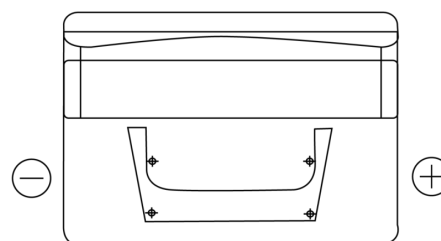

Produktübersicht

Batterien für Autos

Classic EC542

Type	EC542
Technology	Flooded
EAN/GTIN	3661024034852
Spannung	12 V
Kapazität	54.0 Ah
Kaltstartwert	500 A
Länge	242 mm
Breite	175 mm
Höhe	175 mm
Kastengröße	LB2
Schaltung	ETN 0
Poltyp	EN taper post
Bodenleiste	B13
Gewicht (Änderungen vorbehalten)	12.90 kg

Schaltung

Poltyp

PositiveTerminal

NegativeTerminal

Bodenleiste

Design, Merkmale und Spezifikationen können ohne vorherige Ankündigung geändert werden. Wir lehnen jede ausdrückliche oder stillschweigende Zusicherung oder Gewährleistung in Bezug auf die Daten oder Empfehlungen ab und haften in keinem Fall für Verluste oder Schäden, die angeblich daraus entstanden sind. Einige Produkte sind möglicherweise nicht auf Ihrem lokalen Markt erhältlich.