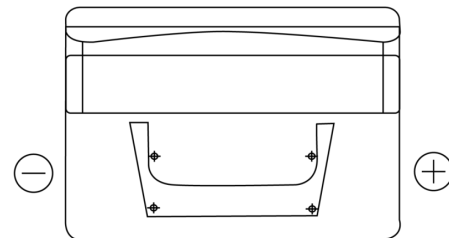

Produktübersicht

Batterien für Autos

Classic EC542

Type	EC542
Technology	Flooded
EAN/GTIN	3661024034852
Spannung	12 V
Kapazität	54.0 Ah
Kaltstartwert	500 A
Länge	242 mm
Breite	175 mm
Höhe	175 mm
Kastengröße	LB2
Schaltung	ETN 0
Poltyp	EN taper post
Bodenleiste	B13
Gewicht (Änderungen vorbehalten)	12.90 kg

Schaltung

Poltyp

PositiveTerminal

NegativeTerminal

Bodenleiste

Design, Merkmale und Spezifikationen können ohne vorherige Ankündigung geändert werden. Wir lehnen jede ausdrückliche oder stillschweigende Zusicherung oder Gewährleistung in Bezug auf die Daten oder Empfehlungen ab und haften in keinem Fall für Verluste oder Schäden, die angeblich daraus entstanden sind. Einige Produkte sind möglicherweise nicht auf Ihrem lokalen Markt erhältlich.