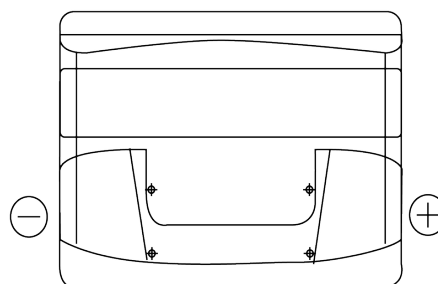

Produktübersicht

Batterien für Autos

Classic EC440

Type	EC440
Technology	Flooded
EAN/GTIN	3661024034784
Spannung	12 V
Kapazität	44.0 Ah
Kaltstartwert	360 A
Länge	207 mm
Breite	175 mm
Höhe	190 mm
Kastengröße	L01
Schaltung	ETN 0
Poltyp	EN taper post
Bodenleiste	B13
Gewicht (Änderungen vorbehalten)	11.10 kg

Schaltung

Poltyp

Positive Terminal

Negative Terminal

Bodenleiste

Design, Merkmale und Spezifikationen können ohne vorherige Ankündigung geändert werden. Wir lehnen jede ausdrückliche oder stillschweigende Zusicherung oder Gewährleistung in Bezug auf die Daten oder Empfehlungen ab und haften in keinem Fall für Verluste oder Schäden, die angeblich daraus entstanden sind. Einige Produkte sind möglicherweise nicht auf Ihrem lokalen Markt erhältlich.