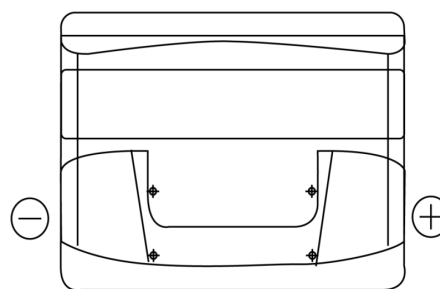

Produktübersicht

Batterien für Autos

Classic EC440

Type	EC440
Technology	Flooded
EAN/GTIN	3661024034784
Spannung	12 V
Kapazität	44.0 Ah
Kaltstartwert	360 A
Länge	207 mm
Breite	175 mm
Höhe	190 mm
Kastengröße	L01
Schaltung	ETN 0
Poltyp	EN taper post
Bodenleiste	B13
Gewicht (Änderungen vorbehalten)	11.10 kg

Schaltung

Poltyp

Positive Terminal

Negative Terminal

Bodenleiste

Design, Merkmale und Spezifikationen können ohne vorherige Ankündigung geändert werden. Wir lehnen jede ausdrückliche oder stillschweigende Zusicherung oder Gewährleistung in Bezug auf die Daten oder Empfehlungen ab und haften in keinem Fall für Verluste oder Schäden, die angeblich daraus entstanden sind. Einige Produkte sind möglicherweise nicht auf Ihrem lokalen Markt erhältlich.