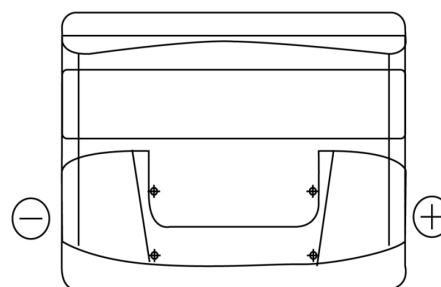

Produktübersicht

Batterien für Autos

Classic EC440

Type	EC440
Technology	Flooded
EAN/GTIN	3661024034784
Spannung	12 V
Kapazität	44.0 Ah
Kaltstartwert	360 A
Länge	207 mm
Breite	175 mm
Höhe	190 mm
Kastengröße	L01
Schaltung	ETN 0
Poltyp	EN taper post
Bodenleiste	B13
Gewicht (Änderungen vorbehalten)	11.10 kg

Schaltung

Poltyp

Positive Terminal

Negative Terminal

Bodenleiste

Design, Merkmale und Spezifikationen können ohne vorherige Ankündigung geändert werden. Wir lehnen jede ausdrückliche oder stillschweigende Zusicherung oder Gewährleistung in Bezug auf die Daten oder Empfehlungen ab und haften in keinem Fall für Verluste oder Schäden, die angeblich daraus entstanden sind. Einige Produkte sind möglicherweise nicht auf Ihrem lokalen Markt erhältlich.