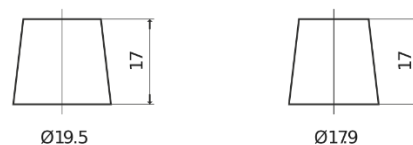

Produktübersicht

Batterien für Autos

Classic EC440

Type	EC440
Technology	Flooded
EAN/GTIN	3661024034784
Spannung	12 V
Kapazität	44.0 Ah
Kaltstartwert	360 A
Länge	207 mm
Breite	175 mm
Höhe	190 mm
Kastengröße	L01
Schaltung	ETN 0
Poltyp	EN taper post
Bodenleiste	B13
Gewicht (Änderungen vorbehalten)	11.10 kg

Schaltung

Poltyp

Bodenleiste

Design, Merkmale und Spezifikationen können ohne vorherige Ankündigung geändert werden. Wir lehnen jede ausdrückliche oder stillschweigende Zusicherung oder Gewährleistung in Bezug auf die Daten oder Empfehlungen ab und haften in keinem Fall für Verluste oder Schäden, die angeblich daraus entstanden sind. Einige Produkte sind möglicherweise nicht auf Ihrem lokalen Markt erhältlich.