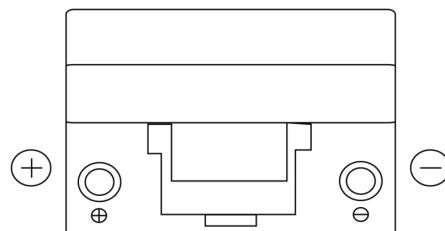

**Produktübersicht**

Batterien für Autos

**Excell EB955**

Type	EB955
Technology	Flooded
EAN/GTIN	3661024034463
Spannung	12 V
Kapazität	95.0 Ah
Kaltstartwert	760 A
Länge	306 mm
Breite	173 mm
Höhe	222 mm
Kastengröße	D31
Schaltung	ETN 1
Poltyp	EN taper post
Bodenleiste	Korean B1
Gewicht (Änderungen vorbehalten)	20.60 kg

**Schaltung**

**Poltyp**

Positive Terminal

Negative Terminal

**Bodenleiste**

Design, Merkmale und Spezifikationen können ohne vorherige Ankündigung geändert werden. Wir lehnen jede ausdrückliche oder stillschweigende Zusicherung oder Gewährleistung in Bezug auf die Daten oder Empfehlungen ab und haften in keinem Fall für Verluste oder Schäden, die angeblich daraus entstanden sind. Einige Produkte sind möglicherweise nicht auf Ihrem lokalen Markt erhältlich.