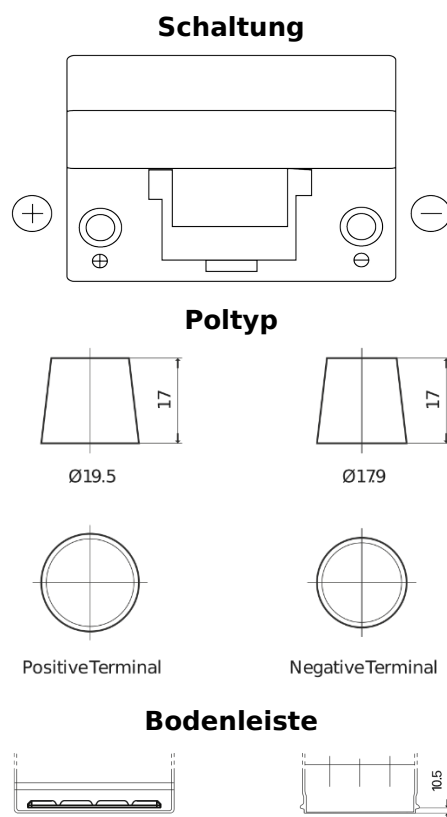

Produktübersicht

Batterien für Autos

Excell EB955

Type	EB955
Technology	Flooded
EAN/GTIN	3661024034463
Spannung	12 V
Kapazität	95.0 Ah
Kaltstartwert	760 A
Länge	306 mm
Breite	173 mm
Höhe	222 mm
Kastengröße	D31
Schaltung	ETN 1
Poltyp	EN taper post
Bodenleiste	Korean B1
Gewicht (Änderungen vorbehalten)	20.60 kg