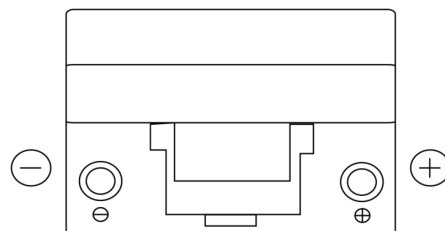

Produktübersicht

Batterien für Autos

Excell EB954

Type	EB954
Technology	Flooded
EAN/GTIN	3661024034456
Spannung	12 V
Kapazität	95.0 Ah
Kaltstartwert	760 A
Länge	306 mm
Breite	173 mm
Höhe	222 mm
Kastengröße	D31
Schaltung	ETN 0
Poltyp	EN taper post
Bodenleiste	Korean B1
Gewicht (Änderungen vorbehalten)	20.60 kg

Schaltung

Poltyp

Positive Terminal

Negative Terminal

Bodenleiste

Design, Merkmale und Spezifikationen können ohne vorherige Ankündigung geändert werden. Wir lehnen jede ausdrückliche oder stillschweigende Zusicherung oder Gewährleistung in Bezug auf die Daten oder Empfehlungen ab und haften in keinem Fall für Verluste oder Schäden, die angeblich daraus entstanden sind. Einige Produkte sind möglicherweise nicht auf Ihrem lokalen Markt erhältlich.