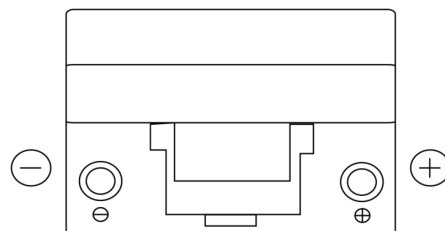

Produktübersicht

Batterien für Autos

Excell EB954

Type	EB954
Technology	Flooded
EAN/GTIN	3661024034456
Spannung	12 V
Kapazität	95.0 Ah
Kaltstartwert	760 A
Länge	306 mm
Breite	173 mm
Höhe	222 mm
Kastengröße	D31
Schaltung	ETN 0
Poltyp	EN taper post
Bodenleiste	Korean B1
Gewicht (Änderungen vorbehalten)	20.60 kg

Schaltung

Poltyp

Bodenleiste

Design, Merkmale und Spezifikationen können ohne vorherige Ankündigung geändert werden. Wir lehnen jede ausdrückliche oder stillschweigende Zusicherung oder Gewährleistung in Bezug auf die Daten oder Empfehlungen ab und haften in keinem Fall für Verluste oder Schäden, die angeblich daraus entstanden sind. Einige Produkte sind möglicherweise nicht auf Ihrem lokalen Markt erhältlich.