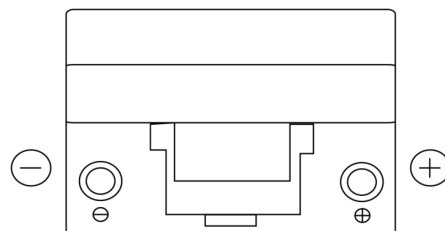

Produktübersicht

Batterien für Autos

Excell EB954

| | |
|----------------------------------|---------------|
| Type | EB954 |
| Technology | Flooded |
| EAN/GTIN | 3661024034456 |
| Spannung | 12 V |
| Kapazität | 95.0 Ah |
| Kaltstartwert | 760 A |
| Länge | 306 mm |
| Breite | 173 mm |
| Höhe | 222 mm |
| Kastengröße | D31 |
| Schaltung | ETN 0 |
| Poltyp | EN taper post |
| Bodenleiste | Korean B1 |
| Gewicht (Änderungen vorbehalten) | 20.60 kg |

Schaltung

Poltyp

Positive Terminal

Negative Terminal

Bodenleiste

Design, Merkmale und Spezifikationen können ohne vorherige Ankündigung geändert werden. Wir lehnen jede ausdrückliche oder stillschweigende Zusicherung oder Gewährleistung in Bezug auf die Daten oder Empfehlungen ab und haften in keinem Fall für Verluste oder Schäden, die angeblich daraus entstanden sind. Einige Produkte sind möglicherweise nicht auf Ihrem lokalen Markt erhältlich.