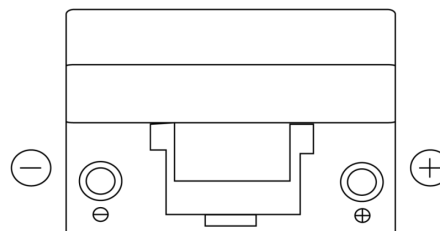

Produktübersicht

Batterien für Autos

Excell EB954

Type	EB954
Technology	Flooded
EAN/GTIN	3661024034456
Spannung	12 V
Kapazität	95.0 Ah
Kaltstartwert	760 A
Länge	306 mm
Breite	173 mm
Höhe	222 mm
Kastengröße	D31
Schaltung	ETN 0
Poltyp	EN taper post
Bodenleiste	Korean B1
Gewicht (Änderungen vorbehalten)	20.60 kg

Schaltung

Poltyp

Positive Terminal

Negative Terminal

Bodenleiste

Design, Merkmale und Spezifikationen können ohne vorherige Ankündigung geändert werden. Wir lehnen jede ausdrückliche oder stillschweigende Zusicherung oder Gewährleistung in Bezug auf die Daten oder Empfehlungen ab und haften in keinem Fall für Verluste oder Schäden, die angeblich daraus entstanden sind. Einige Produkte sind möglicherweise nicht auf Ihrem lokalen Markt erhältlich.