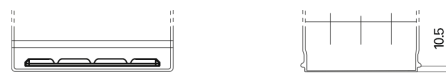

Produktübersicht

Batterien für Autos

Excell EB954

| | |
|----------------------------------|---------------|
| Type | EB954 |
| Technology | Flooded |
| EAN/GTIN | 3661024034456 |
| Spannung | 12 V |
| Kapazität | 95.0 Ah |
| Kaltstartwert | 760 A |
| Länge | 306 mm |
| Breite | 173 mm |
| Höhe | 222 mm |
| Kastengröße | D31 |
| Schaltung | ETN 0 |
| Poltyp | EN taper post |
| Bodenleiste | Korean B1 |
| Gewicht (Änderungen vorbehalten) | 20.60 kg |

Schaltung

Poltyp

Positive Terminal

Negative Terminal

Bodenleiste

Design, Merkmale und Spezifikationen können ohne vorherige Ankündigung geändert werden. Wir lehnen jede ausdrückliche oder stillschweigende Zusicherung oder Gewährleistung in Bezug auf die Daten oder Empfehlungen ab und haften in keinem Fall für Verluste oder Schäden, die angeblich daraus entstanden sind. Einige Produkte sind möglicherweise nicht auf Ihrem lokalen Markt erhältlich.