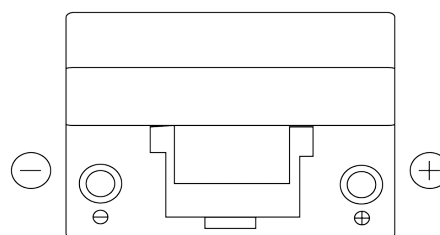

Produktübersicht

Batterien für Autos

Excell EB954

Type	EB954
Technology	Flooded
EAN/GTIN	3661024034456
Spannung	12 V
Kapazität	95.0 Ah
Kaltstartwert	760 A
Länge	306 mm
Breite	173 mm
Höhe	222 mm
Kastengröße	D31
Schaltung	ETN 0
Poltyp	EN taper post
Bodenleiste	Korean B1
Gewicht (Änderungen vorbehalten)	20.60 kg

Schaltung**Poltyp**

Positive Terminal

Negative Terminal

Bodenleiste

Design, Merkmale und Spezifikationen können ohne vorherige Ankündigung geändert werden. Wir lehnen jede ausdrückliche oder stillschweigende Zusicherung oder Gewährleistung in Bezug auf die Daten oder Empfehlungen ab und haften in keinem Fall für Verluste oder Schäden, die angeblich daraus entstanden sind. Einige Produkte sind möglicherweise nicht auf Ihrem lokalen Markt erhältlich.