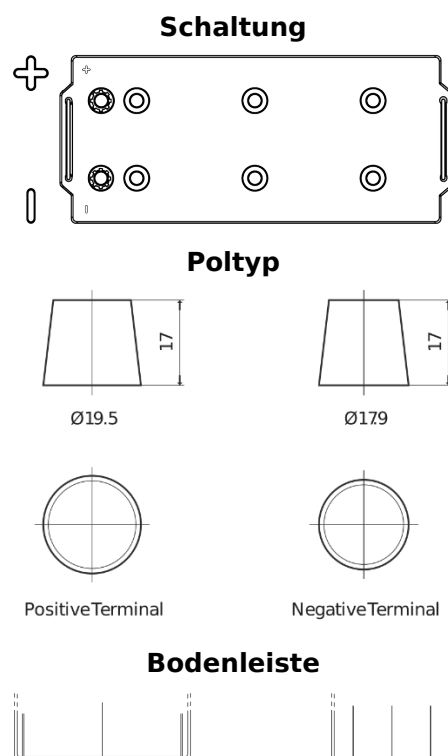

**Produktübersicht**

Batterien für Lastkraftwagen, Busse, Bauwesen, Landwirtschaft

**StartPRO TG1803**

Type	TG1803
Technology	Flooded
EAN/GTIN	3661024055444
Spannung	12 V
Kapazität	180 Ah
Kaltstartwert	1000 A
Länge	513 mm
Breite	223 mm
Höhe	223 mm
Kastengröße	D05
Schaltung	ETN 3
Poltyp	EN taper post
Bodenleiste	B0
Gewicht (Änderungen vorbehalten)	42.80 kg