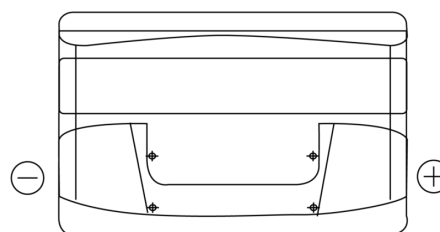

**Produktübersicht**

Batterien für Autos

**Excell EB852**

Type	EB852
Technology	Flooded
EAN/GTIN	3661024034661
Spannung	12 V
Kapazität	85.0 Ah
Kaltstartwert	760 A
Länge	353 mm
Breite	175 mm
Höhe	175 mm
Kastengröße	LB5
Schaltung	ETN 0
Poltyp	EN taper post
Bodenleiste	B13
Gewicht (Änderungen vorbehalten)	19.40 kg

**Schaltung**

**Poltyp**

Positive Terminal

Negative Terminal

**Bodenleiste**

Design, Merkmale und Spezifikationen können ohne vorherige Ankündigung geändert werden. Wir lehnen jede ausdrückliche oder stillschweigende Zusicherung oder Gewährleistung in Bezug auf die Daten oder Empfehlungen ab und haften in keinem Fall für Verluste oder Schäden, die angeblich daraus entstanden sind. Einige Produkte sind möglicherweise nicht auf Ihrem lokalen Markt erhältlich.