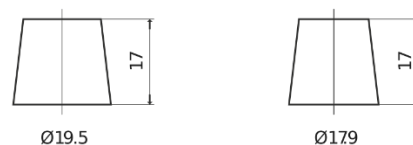

Produktübersicht

Batterien für Autos

Excell EB852

Type	EB852
Technology	Flooded
EAN/GTIN	3661024034661
Spannung	12 V
Kapazität	85.0 Ah
Kaltstartwert	760 A
Länge	353 mm
Breite	175 mm
Höhe	175 mm
Kastengröße	LB5
Schaltung	ETN 0
Poltyp	EN taper post
Bodenleiste	B13
Gewicht (Änderungen vorbehalten)	19.40 kg

Schaltung

Poltyp

Bodenleiste

Design, Merkmale und Spezifikationen können ohne vorherige Ankündigung geändert werden. Wir lehnen jede ausdrückliche oder stillschweigende Zusicherung oder Gewährleistung in Bezug auf die Daten oder Empfehlungen ab und haften in keinem Fall für Verluste oder Schäden, die angeblich daraus entstanden sind. Einige Produkte sind möglicherweise nicht auf Ihrem lokalen Markt erhältlich.