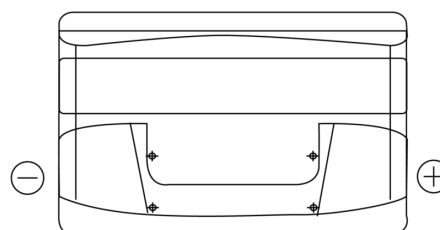

Produktübersicht

Batterien für Autos

Excell EB852

Type	EB852
Technology	Flooded
EAN/GTIN	3661024034661
Spannung	12 V
Kapazität	85.0 Ah
Kaltstartwert	760 A
Länge	353 mm
Breite	175 mm
Höhe	175 mm
Kastengröße	LB5
Schaltung	ETN 0
Poltyp	EN taper post
Bodenleiste	B13
Gewicht (Änderungen vorbehalten)	19.40 kg

Schaltung

Poltyp

Positive Terminal

Negative Terminal

Bodenleiste

Design, Merkmale und Spezifikationen können ohne vorherige Ankündigung geändert werden. Wir lehnen jede ausdrückliche oder stillschweigende Zusicherung oder Gewährleistung in Bezug auf die Daten oder Empfehlungen ab und haften in keinem Fall für Verluste oder Schäden, die angeblich daraus entstanden sind. Einige Produkte sind möglicherweise nicht auf Ihrem lokalen Markt erhältlich.