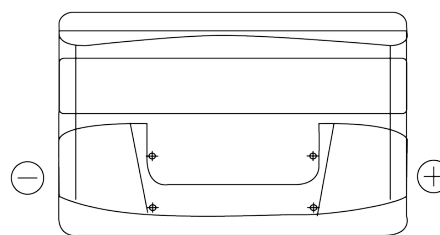

Produktübersicht

Batterien für Autos

Excell EB852

| | |
|----------------------------------|---------------|
| Type | EB852 |
| Technology | Flooded |
| EAN/GTIN | 3661024034661 |
| Spannung | 12 V |
| Kapazität | 85.0 Ah |
| Kaltstartwert | 760 A |
| Länge | 353 mm |
| Breite | 175 mm |
| Höhe | 175 mm |
| Kastengröße | LB5 |
| Schaltung | ETN 0 |
| Poltyp | EN taper post |
| Bodenleiste | B13 |
| Gewicht (Änderungen vorbehalten) | 19.40 kg |

Schaltung

Poltyp

Positive Terminal

Negative Terminal

Bodenleiste

Design, Merkmale und Spezifikationen können ohne vorherige Ankündigung geändert werden. Wir lehnen jede ausdrückliche oder stillschweigende Zusicherung oder Gewährleistung in Bezug auf die Daten oder Empfehlungen ab und haften in keinem Fall für Verluste oder Schäden, die angeblich daraus entstanden sind. Einige Produkte sind möglicherweise nicht auf Ihrem lokalen Markt erhältlich.