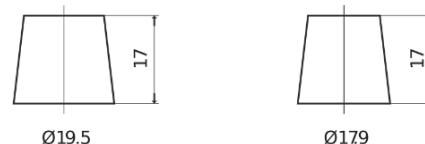

Produktübersicht

Batterien für Autos

Excell EB852

Type	EB852
Technology	Flooded
EAN/GTIN	3661024034661
Spannung	12 V
Kapazität	85.0 Ah
Kaltstartwert	760 A
Länge	353 mm
Breite	175 mm
Höhe	175 mm
Kastengröße	LB5
Schaltung	ETN 0
Poltyp	EN taper post
Bodenleiste	B13
Gewicht (Änderungen vorbehalten)	19.40 kg

Schaltung

Poltyp

Bodenleiste

Design, Merkmale und Spezifikationen können ohne vorherige Ankündigung geändert werden. Wir lehnen jede ausdrückliche oder stillschweigende Zusicherung oder Gewährleistung in Bezug auf die Daten oder Empfehlungen ab und haften in keinem Fall für Verluste oder Schäden, die angeblich daraus entstanden sind. Einige Produkte sind möglicherweise nicht auf Ihrem lokalen Markt erhältlich.