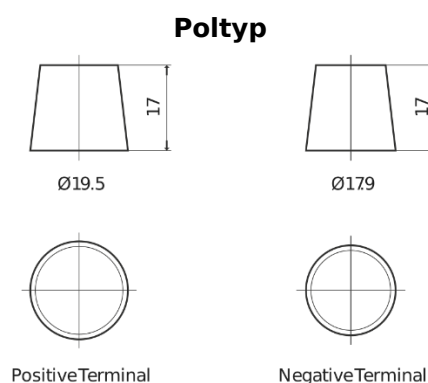

Produktübersicht

Batterien für Lastkraftwagen, Busse, Bauwesen, Landwirtschaft

StartPRO EG1803

Type	EG1803
Technology	Flooded
EAN/GTIN	3661024035446
Spannung	12 V
Kapazität	180 Ah
Kaltstartwert	1000 A
Länge	513 mm
Breite	223 mm
Höhe	223 mm
Kastengröße	D05
Schaltung	ETN 3
Poltyp	EN taper post
Bodenleiste	B0
Gewicht (Änderungen vorbehalten)	42.80 kg