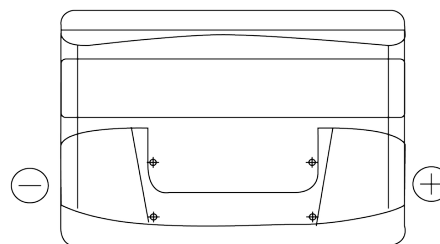

**Produktübersicht**

Batterien für Autos

**Excell EB800**

Type	EB800
Technology	Flooded
EAN/GTIN	3661024036443
Spannung	12 V
Kapazität	80.0 Ah
Kaltstartwert	640 A
Länge	315 mm
Breite	175 mm
Höhe	190 mm
Kastengröße	L04
Schaltung	ETN 0
Poltyp	EN taper post
Bodenleiste	B13
Gewicht (Änderungen vorbehalten)	19.00 kg

**Schaltung**

**Poltyp**

Positive Terminal

Negative Terminal

**Bodenleiste**

Design, Merkmale und Spezifikationen können ohne vorherige Ankündigung geändert werden. Wir lehnen jede ausdrückliche oder stillschweigende Zusicherung oder Gewährleistung in Bezug auf die Daten oder Empfehlungen ab und haften in keinem Fall für Verluste oder Schäden, die angeblich daraus entstanden sind. Einige Produkte sind möglicherweise nicht auf Ihrem lokalen Markt erhältlich.