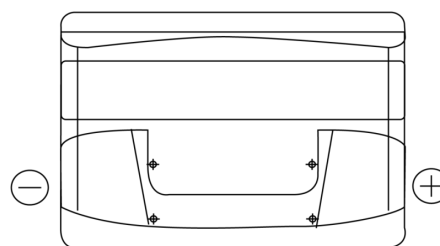

Produktübersicht

Batterien für Autos

Excell EB800

Type	EB800
Technology	Flooded
EAN/GTIN	3661024036443
Spannung	12 V
Kapazität	80.0 Ah
Kaltstartwert	640 A
Länge	315 mm
Breite	175 mm
Höhe	190 mm
Kastengröße	L04
Schaltung	ETN 0
Poltyp	EN taper post
Bodenleiste	B13
Gewicht (Änderungen vorbehalten)	19.00 kg

Schaltung

Poltyp

PositiveTerminal

NegativeTerminal

Bodenleiste

Design, Merkmale und Spezifikationen können ohne vorherige Ankündigung geändert werden. Wir lehnen jede ausdrückliche oder stillschweigende Zusicherung oder Gewährleistung in Bezug auf die Daten oder Empfehlungen ab und haften in keinem Fall für Verluste oder Schäden, die angeblich daraus entstanden sind. Einige Produkte sind möglicherweise nicht auf Ihrem lokalen Markt erhältlich.