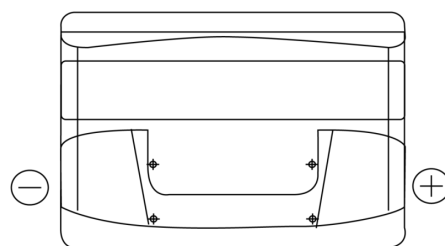

Produktübersicht

Batterien für Autos

Excell EB800

Type	EB800
Technology	Flooded
EAN/GTIN	3661024036443
Spannung	12 V
Kapazität	80.0 Ah
Kaltstartwert	640 A
Länge	315 mm
Breite	175 mm
Höhe	190 mm
Kastengröße	L04
Schaltung	ETN 0
Poltyp	EN taper post
Bodenleiste	B13
Gewicht (Änderungen vorbehalten)	19.00 kg

Schaltung

Poltyp

PositiveTerminal

NegativeTerminal

Bodenleiste

Design, Merkmale und Spezifikationen können ohne vorherige Ankündigung geändert werden. Wir lehnen jede ausdrückliche oder stillschweigende Zusicherung oder Gewährleistung in Bezug auf die Daten oder Empfehlungen ab und haften in keinem Fall für Verluste oder Schäden, die angeblich daraus entstanden sind. Einige Produkte sind möglicherweise nicht auf Ihrem lokalen Markt erhältlich.