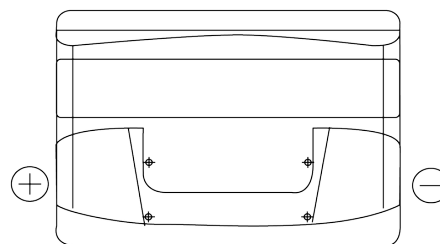

Produktübersicht

Batterien für Autos

Excell EB741

Type	EB741
Technology	Flooded
EAN/GTIN	3661024034562
Spannung	12 V
Kapazität	74.0 Ah
Kaltstartwert	680 A
Länge	278 mm
Breite	175 mm
Höhe	190 mm
Kastengröße	L03
Schaltung	ETN 1
Poltyp	EN taper post
Bodenleiste	B13
Gewicht (Änderungen vorbehalten)	16.60 kg

Schaltung

Poltyp

Positive Terminal

Negative Terminal

Bodenleiste

Design, Merkmale und Spezifikationen können ohne vorherige Ankündigung geändert werden. Wir lehnen jede ausdrückliche oder stillschweigende Zusicherung oder Gewährleistung in Bezug auf die Daten oder Empfehlungen ab und haften in keinem Fall für Verluste oder Schäden, die angeblich daraus entstanden sind. Einige Produkte sind möglicherweise nicht auf Ihrem lokalen Markt erhältlich.