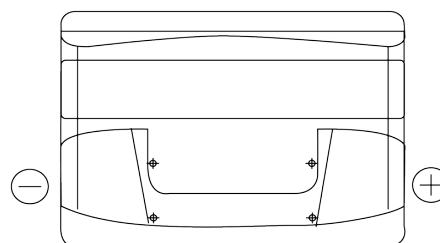

**Produktübersicht**

Batterien für Autos

**Excell EB740**

|                                  |               |
|----------------------------------|---------------|
| Type                             | EB740         |
| Technology                       | Flooded       |
| EAN/GTIN                         | 3661024034555 |
| Spannung                         | 12 V          |
| Kapazität                        | 74.0 Ah       |
| Kaltstartwert                    | 680 A         |
| Länge                            | 278 mm        |
| Breite                           | 175 mm        |
| Höhe                             | 190 mm        |
| Kastengröße                      | L03           |
| Schaltung                        | ETN 0         |
| Poltyp                           | EN taper post |
| Bodenleiste                      | B13           |
| Gewicht (Änderungen vorbehalten) | 16.60 kg      |

**Schaltung**

**Poltyp**

PositiveTerminal

NegativeTerminal

**Bodenleiste**

Design, Merkmale und Spezifikationen können ohne vorherige Ankündigung geändert werden. Wir lehnen jede ausdrückliche oder stillschweigende Zusicherung oder Gewährleistung in Bezug auf die Daten oder Empfehlungen ab und haften in keinem Fall für Verluste oder Schäden, die angeblich daraus entstanden sind. Einige Produkte sind möglicherweise nicht auf Ihrem lokalen Markt erhältlich.