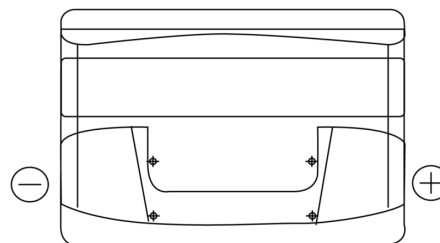

Produktübersicht

Batterien für Autos

Excell EB712

Type	EB712
Technology	Flooded
EAN/GTIN	3661024034647
Spannung	12 V
Kapazität	71.0 Ah
Kaltstartwert	670 A
Länge	278 mm
Breite	175 mm
Höhe	175 mm
Kastengröße	LB3
Schaltung	ETN 0
Poltyp	EN taper post
Bodenleiste	B13
Gewicht (Änderungen vorbehalten)	15.30 kg

Schaltung

Poltyp

PositiveTerminal

NegativeTerminal

Bodenleiste

Design, Merkmale und Spezifikationen können ohne vorherige Ankündigung geändert werden. Wir lehnen jede ausdrückliche oder stillschweigende Zusicherung oder Gewährleistung in Bezug auf die Daten oder Empfehlungen ab und haften in keinem Fall für Verluste oder Schäden, die angeblich daraus entstanden sind. Einige Produkte sind möglicherweise nicht auf Ihrem lokalen Markt erhältlich.