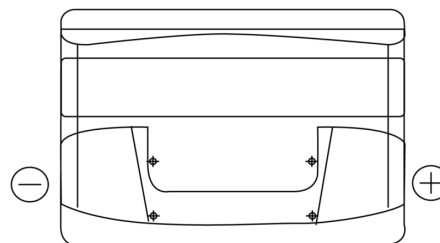

**Produktübersicht**

Batterien für Autos

**Excell EB712**

Type	EB712
Technology	Flooded
EAN/GTIN	3661024034647
Spannung	12 V
Kapazität	71.0 Ah
Kaltstartwert	670 A
Länge	278 mm
Breite	175 mm
Höhe	175 mm
Kastengröße	LB3
Schaltung	ETN 0
Poltyp	EN taper post
Bodenleiste	B13
Gewicht (Änderungen vorbehalten)	15.30 kg

**Schaltung**

**Poltyp**

PositiveTerminal

NegativeTerminal

**Bodenleiste**

Design, Merkmale und Spezifikationen können ohne vorherige Ankündigung geändert werden. Wir lehnen jede ausdrückliche oder stillschweigende Zusicherung oder Gewährleistung in Bezug auf die Daten oder Empfehlungen ab und haften in keinem Fall für Verluste oder Schäden, die angeblich daraus entstanden sind. Einige Produkte sind möglicherweise nicht auf Ihrem lokalen Markt erhältlich.