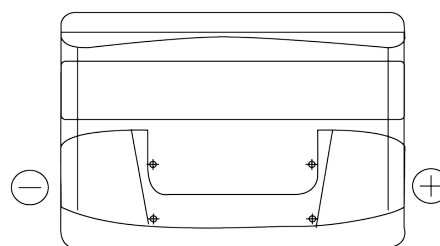

**Produktübersicht**

Batterien für Autos

**Excell EB712**

Type	EB712
Technology	Flooded
EAN/GTIN	3661024034647
Spannung	12 V
Kapazität	71.0 Ah
Kaltstartwert	670 A
Länge	278 mm
Breite	175 mm
Höhe	175 mm
Kastengröße	LB3
Schaltung	ETN 0
Poltyp	EN taper post
Bodenleiste	B13
Gewicht (Änderungen vorbehalten)	15.30 kg

**Schaltung**

**Poltyp**

Positive Terminal

Negative Terminal

**Bodenleiste**

Design, Merkmale und Spezifikationen können ohne vorherige Ankündigung geändert werden. Wir lehnen jede ausdrückliche oder stillschweigende Zusicherung oder Gewährleistung in Bezug auf die Daten oder Empfehlungen ab und haften in keinem Fall für Verluste oder Schäden, die angeblich daraus entstanden sind. Einige Produkte sind möglicherweise nicht auf Ihrem lokalen Markt erhältlich.