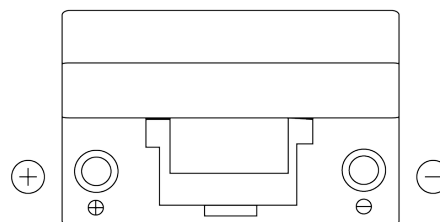

Produktübersicht

Batterien für Autos

Excell EB705

Type	EB705
Technology	Flooded
EAN/GTIN	3661024034449
Spannung	12 V
Kapazität	70.0 Ah
Kaltstartwert	540 A
Länge	270 mm
Breite	173 mm
Höhe	222 mm
Kastengröße	D26
Schaltung	ETN 1
Poltyp	EN taper post
Bodenleiste	Korean B1+B6
Gewicht (Änderungen vorbehalten)	16.10 kg

Schaltung

Poltyp

Positive Terminal

Negative Terminal

Bodenleiste

Design, Merkmale und Spezifikationen können ohne vorherige Ankündigung geändert werden. Wir lehnen jede ausdrückliche oder stillschweigende Zusicherung oder Gewährleistung in Bezug auf die Daten oder Empfehlungen ab und haften in keinem Fall für Verluste oder Schäden, die angeblich daraus entstanden sind. Einige Produkte sind möglicherweise nicht auf Ihrem lokalen Markt erhältlich.