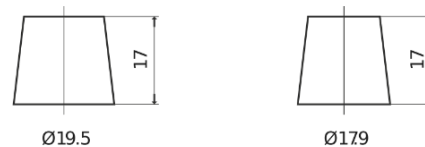

Produktübersicht

Batterien für Autos

Excell EB705

Type	EB705
Technology	Flooded
EAN/GTIN	3661024034449
Spannung	12 V
Kapazität	70.0 Ah
Kaltstartwert	540 A
Länge	270 mm
Breite	173 mm
Höhe	222 mm
Kastengröße	D26
Schaltung	ETN 1
Poltyp	EN taper post
Bodenleiste	Korean B1+B6
Gewicht (Änderungen vorbehalten)	16.10 kg

Schaltung

Poltyp

Positive Terminal

Negative Terminal

Bodenleiste

Design, Merkmale und Spezifikationen können ohne vorherige Ankündigung geändert werden. Wir lehnen jede ausdrückliche oder stillschweigende Zusicherung oder Gewährleistung in Bezug auf die Daten oder Empfehlungen ab und haften in keinem Fall für Verluste oder Schäden, die angeblich daraus entstanden sind. Einige Produkte sind möglicherweise nicht auf Ihrem lokalen Markt erhältlich.