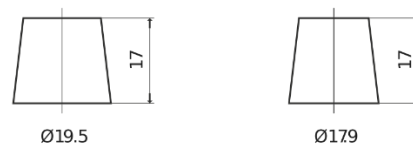

Produktübersicht

Batterien für Autos

Excell EB705

Type	EB705
Technology	Flooded
EAN/GTIN	3661024034449
Spannung	12 V
Kapazität	70.0 Ah
Kaltstartwert	540 A
Länge	270 mm
Breite	173 mm
Höhe	222 mm
Kastengröße	D26
Schaltung	ETN 1
Poltyp	EN taper post
Bodenleiste	Korean B1+B6
Gewicht (Änderungen vorbehalten)	16.10 kg

Schaltung

Poltyp

Bodenleiste

Design, Merkmale und Spezifikationen können ohne vorherige Ankündigung geändert werden. Wir lehnen jede ausdrückliche oder stillschweigende Zusicherung oder Gewährleistung in Bezug auf die Daten oder Empfehlungen ab und haften in keinem Fall für Verluste oder Schäden, die angeblich daraus entstanden sind. Einige Produkte sind möglicherweise nicht auf Ihrem lokalen Markt erhältlich.