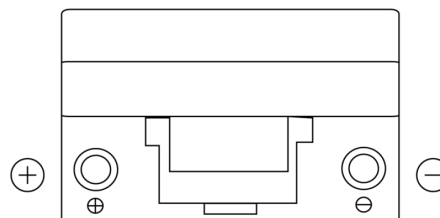

**Produktübersicht**

Batterien für Autos

**Excell EB705**

Type	EB705
Technology	Flooded
EAN/GTIN	3661024034449
Spannung	12 V
Kapazität	70.0 Ah
Kaltstartwert	540 A
Länge	270 mm
Breite	173 mm
Höhe	222 mm
Kastengröße	D26
Schaltung	ETN 1
Poltyp	EN taper post
Bodenleiste	Korean B1+B6
Gewicht (Änderungen vorbehalten)	16.10 kg

**Schaltung**

**Poltyp**

Positive Terminal

Negative Terminal

**Bodenleiste**

Design, Merkmale und Spezifikationen können ohne vorherige Ankündigung geändert werden. Wir lehnen jede ausdrückliche oder stillschweigende Zusicherung oder Gewährleistung in Bezug auf die Daten oder Empfehlungen ab und haften in keinem Fall für Verluste oder Schäden, die angeblich daraus entstanden sind. Einige Produkte sind möglicherweise nicht auf Ihrem lokalen Markt erhältlich.