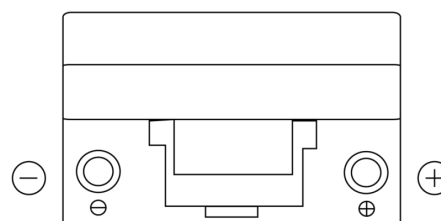

Produktübersicht

Batterien für Autos

Excell EB704

Type	EB704
Technology	Flooded
EAN/GTIN	3661024034432
Spannung	12 V
Kapazität	70.0 Ah
Kaltstartwert	540 A
Länge	270 mm
Breite	173 mm
Höhe	222 mm
Kastengröße	D26
Schaltung	ETN 0
Poltyp	EN taper post
Bodenleiste	Korean B1+B6
Gewicht (Änderungen vorbehalten)	16.10 kg

Schaltung

Poltyp

Positive Terminal

Negative Terminal

Bodenleiste

Design, Merkmale und Spezifikationen können ohne vorherige Ankündigung geändert werden. Wir lehnen jede ausdrückliche oder stillschweigende Zusicherung oder Gewährleistung in Bezug auf die Daten oder Empfehlungen ab und haften in keinem Fall für Verluste oder Schäden, die angeblich daraus entstanden sind. Einige Produkte sind möglicherweise nicht auf Ihrem lokalen Markt erhältlich.