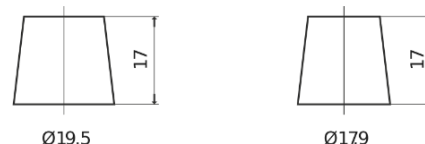

Produktübersicht

Batterien für Autos

Excell EB704

Type	EB704
Technology	Flooded
EAN/GTIN	3661024034432
Spannung	12 V
Kapazität	70.0 Ah
Kaltstartwert	540 A
Länge	270 mm
Breite	173 mm
Höhe	222 mm
Kastengröße	D26
Schaltung	ETN 0
Poltyp	EN taper post
Bodenleiste	Korean B1+B6
Gewicht (Änderungen vorbehalten)	16.10 kg

Schaltung

Poltyp

Bodenleiste

Design, Merkmale und Spezifikationen können ohne vorherige Ankündigung geändert werden. Wir lehnen jede ausdrückliche oder stillschweigende Zusicherung oder Gewährleistung in Bezug auf die Daten oder Empfehlungen ab und haften in keinem Fall für Verluste oder Schäden, die angeblich daraus entstanden sind. Einige Produkte sind möglicherweise nicht auf Ihrem lokalen Markt erhältlich.