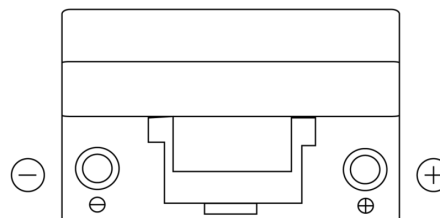

Produktübersicht

Batterien für Autos

Excell EB704

Type	EB704
Technology	Flooded
EAN/GTIN	3661024034432
Spannung	12 V
Kapazität	70.0 Ah
Kaltstartwert	540 A
Länge	270 mm
Breite	173 mm
Höhe	222 mm
Kastengröße	D26
Schaltung	ETN 0
Poltyp	EN taper post
Bodenleiste	Korean B1+B6
Gewicht (Änderungen vorbehalten)	16.10 kg

Schaltung

Poltyp

Positive Terminal

Negative Terminal

Bodenleiste

Design, Merkmale und Spezifikationen können ohne vorherige Ankündigung geändert werden. Wir lehnen jede ausdrückliche oder stillschweigende Zusicherung oder Gewährleistung in Bezug auf die Daten oder Empfehlungen ab und haften in keinem Fall für Verluste oder Schäden, die angeblich daraus entstanden sind. Einige Produkte sind möglicherweise nicht auf Ihrem lokalen Markt erhältlich.