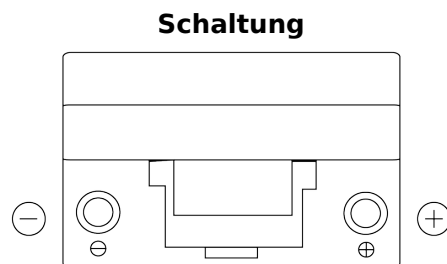

Produktübersicht

Batterien für Autos

Excell EB704

Type	EB704
Technology	Flooded
EAN/GTIN	3661024034432
Spannung	12 V
Kapazität	70.0 Ah
Kaltstartwert	540 A
Länge	270 mm
Breite	173 mm
Höhe	222 mm
Kastengröße	D26
Schaltung	ETN 0
Poltyp	EN taper post
Bodenleiste	Korean B1+B6
Gewicht (Änderungen vorbehalten)	16.10 kg