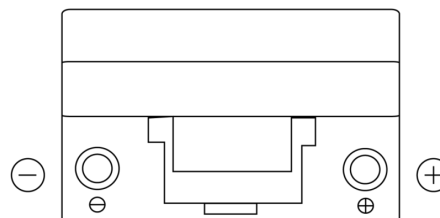

**Produktübersicht**

Batterien für Autos

**Excell EB704**

Type	EB704
Technology	Flooded
EAN/GTIN	3661024034432
Spannung	12 V
Kapazität	70.0 Ah
Kaltstartwert	540 A
Länge	270 mm
Breite	173 mm
Höhe	222 mm
Kastengröße	D26
Schaltung	ETN 0
Poltyp	EN taper post
Bodenleiste	Korean B1+B6
Gewicht (Änderungen vorbehalten)	16.10 kg

**Schaltung**

**Poltyp**

Positive Terminal

Negative Terminal

**Bodenleiste**

Design, Merkmale und Spezifikationen können ohne vorherige Ankündigung geändert werden. Wir lehnen jede ausdrückliche oder stillschweigende Zusicherung oder Gewährleistung in Bezug auf die Daten oder Empfehlungen ab und haften in keinem Fall für Verluste oder Schäden, die angeblich daraus entstanden sind. Einige Produkte sind möglicherweise nicht auf Ihrem lokalen Markt erhältlich.