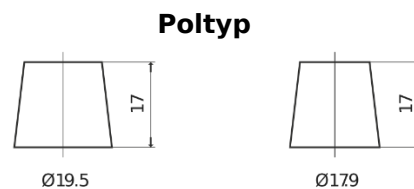

Produktübersicht

Batterien für Autos

Excell EB704

Type	EB704
Technology	Flooded
EAN/GTIN	3661024034432
Spannung	12 V
Kapazität	70.0 Ah
Kaltstartwert	540 A
Länge	270 mm
Breite	173 mm
Höhe	222 mm
Kastengröße	D26
Schaltung	ETN 0
Poltyp	EN taper post
Bodenleiste	Korean B1+B6
Gewicht (Änderungen vorbehalten)	16.10 kg