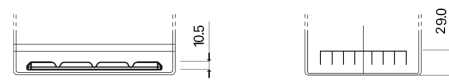

**Produktübersicht**

Batterien für Autos

**Excell EB704**

Type	EB704
Technology	Flooded
EAN/GTIN	3661024034432
Spannung	12 V
Kapazität	70.0 Ah
Kaltstartwert	540 A
Länge	270 mm
Breite	173 mm
Höhe	222 mm
Kastengröße	D26
Schaltung	ETN 0
Poltyp	EN taper post
Bodenleiste	Korean B1+B6
Gewicht (Änderungen vorbehalten)	16.10 kg

**Schaltung**

**Poltyp**

Positive Terminal

Negative Terminal

**Bodenleiste**

Design, Merkmale und Spezifikationen können ohne vorherige Ankündigung geändert werden. Wir lehnen jede ausdrückliche oder stillschweigende Zusicherung oder Gewährleistung in Bezug auf die Daten oder Empfehlungen ab und haften in keinem Fall für Verluste oder Schäden, die angeblich daraus entstanden sind. Einige Produkte sind möglicherweise nicht auf Ihrem lokalen Markt erhältlich.