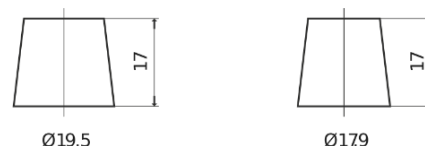

Produktübersicht

Batterien für Autos

Excell EB704

Type	EB704
Technology	Flooded
EAN/GTIN	3661024034432
Spannung	12 V
Kapazität	70.0 Ah
Kaltstartwert	540 A
Länge	270 mm
Breite	173 mm
Höhe	222 mm
Kastengröße	D26
Schaltung	ETN 0
Poltyp	EN taper post
Bodenleiste	Korean B1+B6
Gewicht (Änderungen vorbehalten)	16.10 kg

Schaltung

Poltyp

Positive Terminal

Negative Terminal

Bodenleiste

Design, Merkmale und Spezifikationen können ohne vorherige Ankündigung geändert werden. Wir lehnen jede ausdrückliche oder stillschweigende Zusicherung oder Gewährleistung in Bezug auf die Daten oder Empfehlungen ab und haften in keinem Fall für Verluste oder Schäden, die angeblich daraus entstanden sind. Einige Produkte sind möglicherweise nicht auf Ihrem lokalen Markt erhältlich.