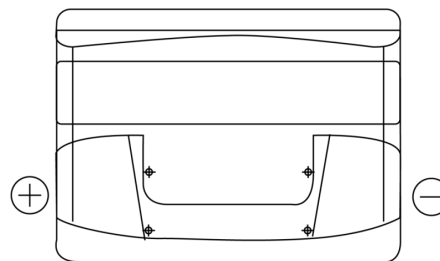

Produktübersicht

Batterien für Autos

Excell EB621

Type	EB621
Technology	Flooded
EAN/GTIN	3661024034548
Spannung	12 V
Kapazität	62.0 Ah
Kaltstartwert	540 A
Länge	242 mm
Breite	175 mm
Höhe	190 mm
Kastengröße	L02
Schaltung	ETN 1
Poltyp	EN taper post
Bodenleiste	B13
Gewicht (Änderungen vorbehalten)	14.20 kg

Schaltung

Poltyp

Positive Terminal

Negative Terminal

Bodenleiste

Design, Merkmale und Spezifikationen können ohne vorherige Ankündigung geändert werden. Wir lehnen jede ausdrückliche oder stillschweigende Zusicherung oder Gewährleistung in Bezug auf die Daten oder Empfehlungen ab und haften in keinem Fall für Verluste oder Schäden, die angeblich daraus entstanden sind. Einige Produkte sind möglicherweise nicht auf Ihrem lokalen Markt erhältlich.