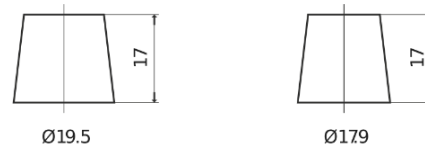

Produktübersicht

Batterien für Autos

Excell EB621

Type	EB621
Technology	Flooded
EAN/GTIN	3661024034548
Spannung	12 V
Kapazität	62.0 Ah
Kaltstartwert	540 A
Länge	242 mm
Breite	175 mm
Höhe	190 mm
Kastengröße	L02
Schaltung	ETN 1
Poltyp	EN taper post
Bodenleiste	B13
Gewicht (Änderungen vorbehalten)	14.20 kg

Schaltung

Poltyp

Bodenleiste

Design, Merkmale und Spezifikationen können ohne vorherige Ankündigung geändert werden. Wir lehnen jede ausdrückliche oder stillschweigende Zusicherung oder Gewährleistung in Bezug auf die Daten oder Empfehlungen ab und haften in keinem Fall für Verluste oder Schäden, die angeblich daraus entstanden sind. Einige Produkte sind möglicherweise nicht auf Ihrem lokalen Markt erhältlich.