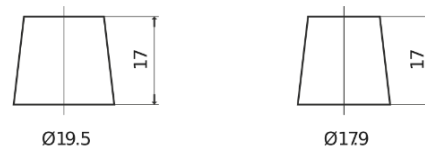

**Produktübersicht**

Batterien für Autos

**Excell EB620**

Type	EB620
Technology	Flooded
EAN/GTIN	3661024034531
Spannung	12 V
Kapazität	62.0 Ah
Kaltstartwert	540 A
Länge	242 mm
Breite	175 mm
Höhe	190 mm
Kastengröße	L02
Schaltung	ETN 0
Poltyp	EN taper post
Bodenleiste	B13
Gewicht (Änderungen vorbehalten)	14.20 kg

**Schaltung**

**Poltyp**

Positive Terminal

Negative Terminal

**Bodenleiste**

Design, Merkmale und Spezifikationen können ohne vorherige Ankündigung geändert werden. Wir lehnen jede ausdrückliche oder stillschweigende Zusicherung oder Gewährleistung in Bezug auf die Daten oder Empfehlungen ab und haften in keinem Fall für Verluste oder Schäden, die angeblich daraus entstanden sind. Einige Produkte sind möglicherweise nicht auf Ihrem lokalen Markt erhältlich.