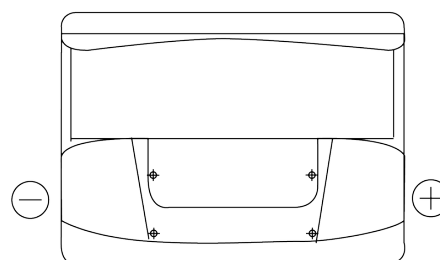

Produktübersicht

Batterien für Autos

Excell EB620

Type	EB620
Technology	Flooded
EAN/GTIN	3661024034531
Spannung	12 V
Kapazität	62.0 Ah
Kaltstartwert	540 A
Länge	242 mm
Breite	175 mm
Höhe	190 mm
Kastengröße	L02
Schaltung	ETN 0
Poltyp	EN taper post
Bodenleiste	B13
Gewicht (Änderungen vorbehalten)	14.20 kg

Schaltung

Poltyp

Positive Terminal

Negative Terminal

Bodenleiste

Design, Merkmale und Spezifikationen können ohne vorherige Ankündigung geändert werden. Wir lehnen jede ausdrückliche oder stillschweigende Zusicherung oder Gewährleistung in Bezug auf die Daten oder Empfehlungen ab und haften in keinem Fall für Verluste oder Schäden, die angeblich daraus entstanden sind. Einige Produkte sind möglicherweise nicht auf Ihrem lokalen Markt erhältlich.