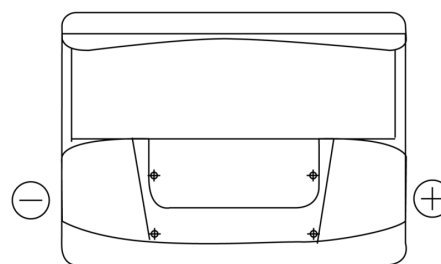

**Produktübersicht**

Batterien für Autos

**Excell EB620**

Type	EB620
Technology	Flooded
EAN/GTIN	3661024034531
Spannung	12 V
Kapazität	62.0 Ah
Kaltstartwert	540 A
Länge	242 mm
Breite	175 mm
Höhe	190 mm
Kastengröße	L02
Schaltung	ETN 0
Poltyp	EN taper post
Bodenleiste	B13
Gewicht (Änderungen vorbehalten)	14.20 kg

**Schaltung**

**Poltyp**

Positive Terminal

Negative Terminal

**Bodenleiste**

Design, Merkmale und Spezifikationen können ohne vorherige Ankündigung geändert werden. Wir lehnen jede ausdrückliche oder stillschweigende Zusicherung oder Gewährleistung in Bezug auf die Daten oder Empfehlungen ab und haften in keinem Fall für Verluste oder Schäden, die angeblich daraus entstanden sind. Einige Produkte sind möglicherweise nicht auf Ihrem lokalen Markt erhältlich.