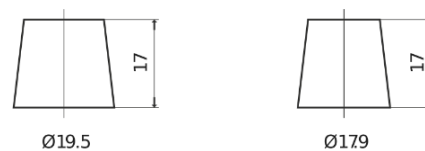

Produktübersicht

Batterien für Autos

Excell EB605

Type	EB605
Technology	Flooded
EAN/GTIN	3661024034425
Spannung	12 V
Kapazität	60.0 Ah
Kaltstartwert	480 A
Länge	230 mm
Breite	173 mm
Höhe	222 mm
Kastengröße	D23
Schaltung	ETN 1
Poltyp	EN taper post
Bodenleiste	Korean B1
Gewicht (Änderungen vorbehalten)	14.60 kg

Schaltung

Poltyp

Bodenleiste

Design, Merkmale und Spezifikationen können ohne vorherige Ankündigung geändert werden. Wir lehnen jede ausdrückliche oder stillschweigende Zusicherung oder Gewährleistung in Bezug auf die Daten oder Empfehlungen ab und haften in keinem Fall für Verluste oder Schäden, die angeblich daraus entstanden sind. Einige Produkte sind möglicherweise nicht auf Ihrem lokalen Markt erhältlich.