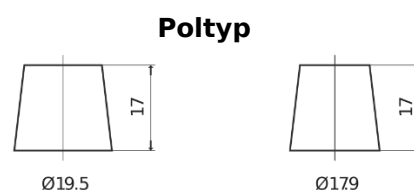

Produktübersicht

Batterien für Marine und Freizeit

Dual AGM EP1500

Type	EP1500
Technology	AGM
EAN/GTIN	3661024035941
Spannung	12 V
Kapazität	180 Ah
Kaltstartwert	900 A
Watt hour	1500 Wh
Länge	513 mm
Breite	223 mm
Höhe	223 mm
Kastengröße	D05
Schaltung	ETN 3
Poltyp	EN taper post
Bodenleiste	B0
Gewicht (Änderungen vorbehalten)	50.00 kg