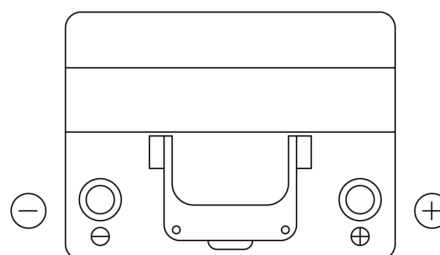

Produktübersicht

Batterien für Autos

Excell EB604

Type	EB604
Technology	Flooded
EAN/GTIN	3661024034418
Spannung	12 V
Kapazität	60.0 Ah
Kaltstartwert	480 A
Länge	230 mm
Breite	173 mm
Höhe	222 mm
Kastengröße	D23
Schaltung	ETN 0
Poltyp	EN taper post
Bodenleiste	Korean B1
Gewicht (Änderungen vorbehalten)	14.60 kg

Schaltung

Poltyp

Positive Terminal

Negative Terminal

Bodenleiste

Design, Merkmale und Spezifikationen können ohne vorherige Ankündigung geändert werden. Wir lehnen jede ausdrückliche oder stillschweigende Zusicherung oder Gewährleistung in Bezug auf die Daten oder Empfehlungen ab und haften in keinem Fall für Verluste oder Schäden, die angeblich daraus entstanden sind. Einige Produkte sind möglicherweise nicht auf Ihrem lokalen Markt erhältlich.