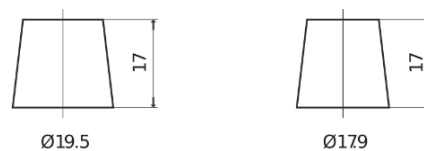

Produktübersicht

Batterien für Autos

Excell EB604

Type	EB604
Technology	Flooded
EAN/GTIN	3661024034418
Spannung	12 V
Kapazität	60.0 Ah
Kaltstartwert	480 A
Länge	230 mm
Breite	173 mm
Höhe	222 mm
Kastengröße	D23
Schaltung	ETN 0
Poltyp	EN taper post
Bodenleiste	Korean B1
Gewicht (Änderungen vorbehalten)	14.60 kg

Schaltung

Poltyp

Bodenleiste

Design, Merkmale und Spezifikationen können ohne vorherige Ankündigung geändert werden. Wir lehnen jede ausdrückliche oder stillschweigende Zusicherung oder Gewährleistung in Bezug auf die Daten oder Empfehlungen ab und haften in keinem Fall für Verluste oder Schäden, die angeblich daraus entstanden sind. Einige Produkte sind möglicherweise nicht auf Ihrem lokalen Markt erhältlich.