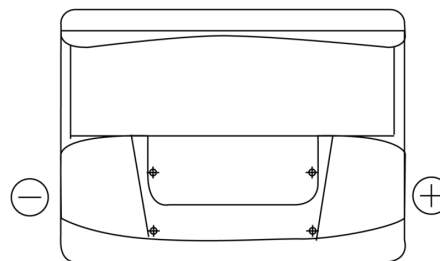

Produktübersicht

Batterien für Autos

Excell EB602

Type	EB602
Technology	Flooded
EAN/GTIN	3661024034630
Spannung	12 V
Kapazität	60.0 Ah
Kaltstartwert	540 A
Länge	242 mm
Breite	175 mm
Höhe	175 mm
Kastengröße	LB2
Schaltung	ETN 0
Poltyp	EN taper post
Bodenleiste	B13
Gewicht (Änderungen vorbehalten)	12.90 kg

Schaltung

Poltyp

Positive Terminal

Negative Terminal

Bodenleiste

Design, Merkmale und Spezifikationen können ohne vorherige Ankündigung geändert werden. Wir lehnen jede ausdrückliche oder stillschweigende Zusicherung oder Gewährleistung in Bezug auf die Daten oder Empfehlungen ab und haften in keinem Fall für Verluste oder Schäden, die angeblich daraus entstanden sind. Einige Produkte sind möglicherweise nicht auf Ihrem lokalen Markt erhältlich.