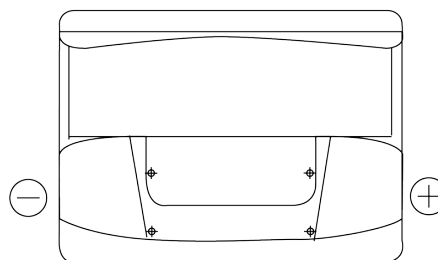

Produktübersicht

Batterien für Autos

Excell EB602

Type	EB602
Technology	Flooded
EAN/GTIN	3661024034630
Spannung	12 V
Kapazität	60.0 Ah
Kaltstartwert	540 A
Länge	242 mm
Breite	175 mm
Höhe	175 mm
Kastengröße	LB2
Schaltung	ETN 0
Poltyp	EN taper post
Bodenleiste	B13
Gewicht (Änderungen vorbehalten)	12.90 kg

Schaltung

Poltyp

Positive Terminal

Negative Terminal

Bodenleiste

Design, Merkmale und Spezifikationen können ohne vorherige Ankündigung geändert werden. Wir lehnen jede ausdrückliche oder stillschweigende Zusicherung oder Gewährleistung in Bezug auf die Daten oder Empfehlungen ab und haften in keinem Fall für Verluste oder Schäden, die angeblich daraus entstanden sind. Einige Produkte sind möglicherweise nicht auf Ihrem lokalen Markt erhältlich.