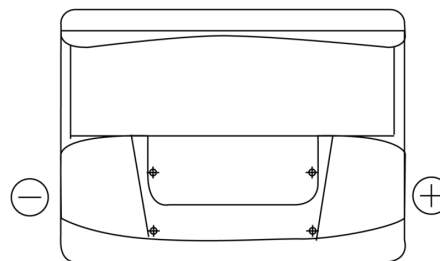

**Produktübersicht**

Batterien für Autos

**Excell EB602**

Type	EB602
Technology	Flooded
EAN/GTIN	3661024034630
Spannung	12 V
Kapazität	60.0 Ah
Kaltstartwert	540 A
Länge	242 mm
Breite	175 mm
Höhe	175 mm
Kastengröße	LB2
Schaltung	ETN 0
Poltyp	EN taper post
Bodenleiste	B13
Gewicht (Änderungen vorbehalten)	12.90 kg

**Schaltung**

**Poltyp**

Positive Terminal

Negative Terminal

**Bodenleiste**

Design, Merkmale und Spezifikationen können ohne vorherige Ankündigung geändert werden. Wir lehnen jede ausdrückliche oder stillschweigende Zusicherung oder Gewährleistung in Bezug auf die Daten oder Empfehlungen ab und haften in keinem Fall für Verluste oder Schäden, die angeblich daraus entstanden sind. Einige Produkte sind möglicherweise nicht auf Ihrem lokalen Markt erhältlich.