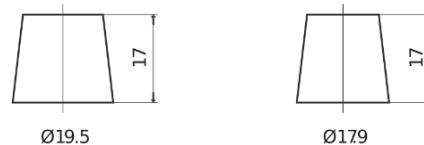

Produktübersicht

Batterien für Autos

Excell EB602

Type	EB602
Technology	Flooded
EAN/GTIN	3661024034630
Spannung	12 V
Kapazität	60.0 Ah
Kaltstartwert	540 A
Länge	242 mm
Breite	175 mm
Höhe	175 mm
Kastengröße	LB2
Schaltung	ETN 0
Poltyp	EN taper post
Bodenleiste	B13
Gewicht (Änderungen vorbehalten)	12.90 kg

Schaltung

Poltyp

Bodenleiste

Design, Merkmale und Spezifikationen können ohne vorherige Ankündigung geändert werden. Wir lehnen jede ausdrückliche oder stillschweigende Zusicherung oder Gewährleistung in Bezug auf die Daten oder Empfehlungen ab und haften in keinem Fall für Verluste oder Schäden, die angeblich daraus entstanden sind. Einige Produkte sind möglicherweise nicht auf Ihrem lokalen Markt erhältlich.