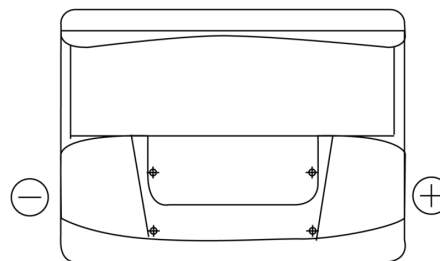

Produktübersicht

Batterien für Autos

Excell EB602

Type	EB602
Technology	Flooded
EAN/GTIN	3661024034630
Spannung	12 V
Kapazität	60.0 Ah
Kaltstartwert	540 A
Länge	242 mm
Breite	175 mm
Höhe	175 mm
Kastengröße	LB2
Schaltung	ETN 0
Poltyp	EN taper post
Bodenleiste	B13
Gewicht (Änderungen vorbehalten)	12.90 kg

Schaltung

Poltyp

Bodenleiste

Design, Merkmale und Spezifikationen können ohne vorherige Ankündigung geändert werden. Wir lehnen jede ausdrückliche oder stillschweigende Zusicherung oder Gewährleistung in Bezug auf die Daten oder Empfehlungen ab und haften in keinem Fall für Verluste oder Schäden, die angeblich daraus entstanden sind. Einige Produkte sind möglicherweise nicht auf Ihrem lokalen Markt erhältlich.