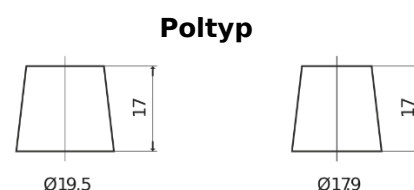

### PowerPRO Agri&Construction EJ1523

Type	EJ1523
Technology	Flooded
EAN/GTIN	3661024036900
Spannung	12 V
Kapazität	152 Ah
Kaltstartwert	1130 A
Länge	513 mm
Breite	189 mm
Höhe	223 mm
Kastengröße	D04
Schaltung	ETN 3
Poltyp	EN taper post
Bodenleiste	B0
Gewicht (Änderungen vorbehalten)	40.30 kg