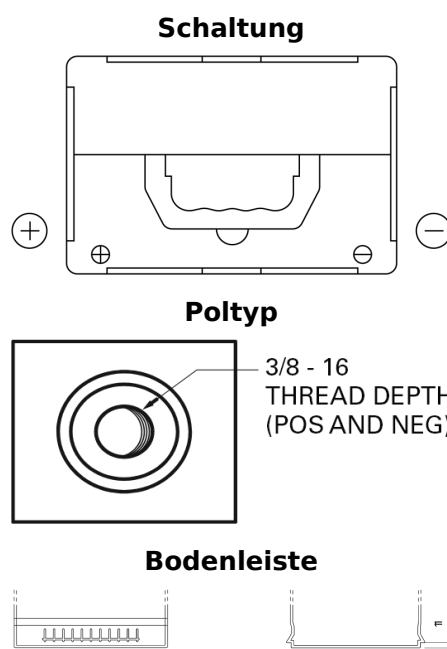

**Produktübersicht**

Batterien für Autos

**Excell EB558**

Type	EB558
Technology	Flooded
EAN/GTIN	3661024037419
Spannung	12 V
Kapazität	55.0 Ah
Kaltstartwert	620 A
Länge	230 mm
Breite	180 mm
Höhe	186 mm
Kastengröße	G75
Schaltung	ETN 1
Poltyp	SAE S 3/8" side Terminal
Bodenleiste	B7
Gewicht (Änderungen vorbehalten)	14.20 kg