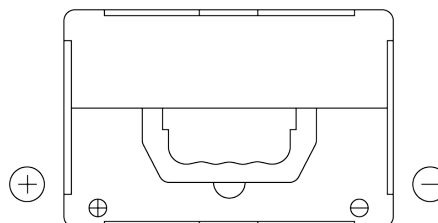

Produktübersicht

Batterien für Autos

Excell EB558

Type	EB558
Technology	Flooded
EAN/GTIN	3661024037419
Spannung	12 V
Kapazität	55.0 Ah
Kaltstartwert	620 A
Länge	230 mm
Breite	180 mm
Höhe	186 mm
Kastengröße	G75
Schaltung	ETN 1
Poltyp	SAE S 3/8" side Terminal
Bodenleiste	B7
Gewicht (Änderungen vorbehalten)	14.20 kg

Schaltung

Poltyp

Bodenleiste

Design, Merkmale und Spezifikationen können ohne vorherige Ankündigung geändert werden. Wir lehnen jede ausdrückliche oder stillschweigende Zusicherung oder Gewährleistung in Bezug auf die Daten oder Empfehlungen ab und haften in keinem Fall für Verluste oder Schäden, die angeblich daraus entstanden sind. Einige Produkte sind möglicherweise nicht auf Ihrem lokalen Markt erhältlich.