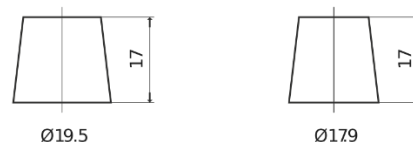

**Produktübersicht**

Batterien für Autos

**Excell EB504**

Type	EB504
Technology	Flooded
EAN/GTIN	3661024034401
Spannung	12 V
Kapazität	50.0 Ah
Kaltstartwert	360 A
Länge	200 mm
Breite	173 mm
Höhe	222 mm
Kastengröße	D20
Schaltung	ETN 0
Poltyp	EN taper post
Bodenleiste	Korean B1
Gewicht (Änderungen vorbehalten)	12.90 kg

**Schaltung**

**Poltyp**

PositiveTerminal

NegativeTerminal

**Bodenleiste**

Design, Merkmale und Spezifikationen können ohne vorherige Ankündigung geändert werden. Wir lehnen jede ausdrückliche oder stillschweigende Zusicherung oder Gewährleistung in Bezug auf die Daten oder Empfehlungen ab und haften in keinem Fall für Verluste oder Schäden, die angeblich daraus entstanden sind. Einige Produkte sind möglicherweise nicht auf Ihrem lokalen Markt erhältlich.