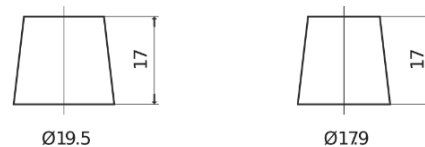

Produktübersicht

Batterien für Autos

Excell EB501

Type	EB501
Technology	Flooded
EAN/GTIN	3661024034524
Spannung	12 V
Kapazität	50.0 Ah
Kaltstartwert	450 A
Länge	207 mm
Breite	175 mm
Höhe	190 mm
Kastengröße	L01
Schaltung	ETN 1
Poltyp	EN taper post
Bodenleiste	B13
Gewicht (Änderungen vorbehalten)	12.20 kg

Schaltung

Poltyp

Positive Terminal

Negative Terminal

Bodenleiste

Design, Merkmale und Spezifikationen können ohne vorherige Ankündigung geändert werden. Wir lehnen jede ausdrückliche oder stillschweigende Zusicherung oder Gewährleistung in Bezug auf die Daten oder Empfehlungen ab und haften in keinem Fall für Verluste oder Schäden, die angeblich daraus entstanden sind. Einige Produkte sind möglicherweise nicht auf Ihrem lokalen Markt erhältlich.