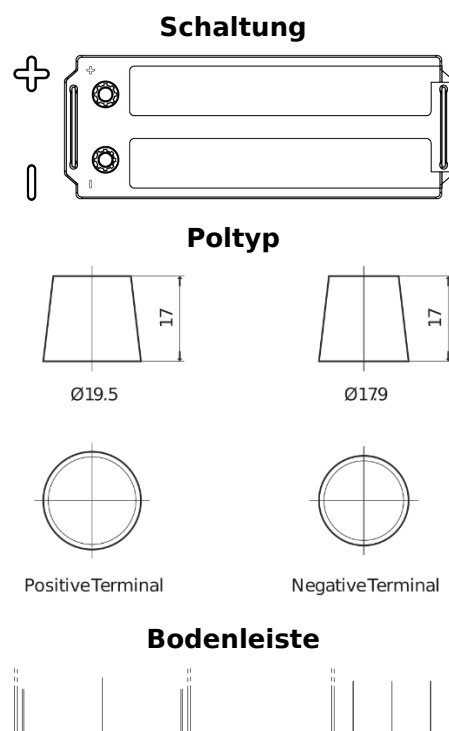

Produktübersicht

Batterien für Lastkraftwagen, Busse, Bauwesen, Landwirtschaft

PowerPRO TF1453

Type	TF1453
Technology	Flooded
EAN/GTIN	3661024055307
Spannung	12 V
Kapazität	145 Ah
Kaltstartwert	900 A
Länge	513 mm
Breite	189 mm
Höhe	223 mm
Kastengröße	D04
Schaltung	ETN 3
Poltyp	EN taper post
Bodenleiste	B0
Gewicht (Änderungen vorbehalten)	35.90 kg