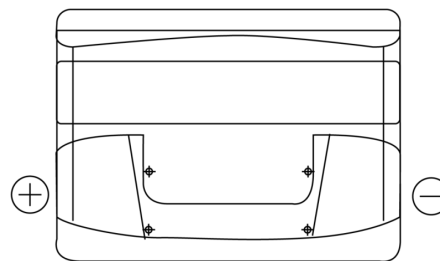

Produktübersicht

Batterien für Autos

Excell EB501

Type	EB501
Technology	Flooded
EAN/GTIN	3661024034524
Spannung	12 V
Kapazität	50.0 Ah
Kaltstartwert	450 A
Länge	207 mm
Breite	175 mm
Höhe	190 mm
Kastengröße	L01
Schaltung	ETN 1
Poltyp	EN taper post
Bodenleiste	B13
Gewicht (Änderungen vorbehalten)	12.20 kg

Schaltung

Poltyp

Positive Terminal

Negative Terminal

Bodenleiste

Design, Merkmale und Spezifikationen können ohne vorherige Ankündigung geändert werden. Wir lehnen jede ausdrückliche oder stillschweigende Zusicherung oder Gewährleistung in Bezug auf die Daten oder Empfehlungen ab und haften in keinem Fall für Verluste oder Schäden, die angeblich daraus entstanden sind. Einige Produkte sind möglicherweise nicht auf Ihrem lokalen Markt erhältlich.