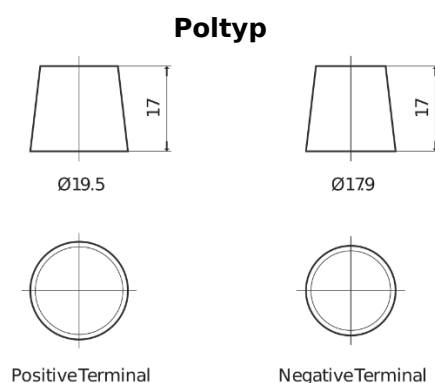

Produktübersicht

Batterien für Lastkraftwagen, Busse, Bauwesen, Landwirtschaft

PowerPRO EF1453

Type	EF1453
Technology	Flooded
EAN/GTIN	3661024035309
Spannung	12 V
Kapazität	145 Ah
Kaltstartwert	900 A
Länge	513 mm
Breite	189 mm
Höhe	223 mm
Kastengröße	D04
Schaltung	ETN 3
Poltyp	EN taper post
Bodenleiste	B0
Gewicht (Änderungen vorbehalten)	35.90 kg