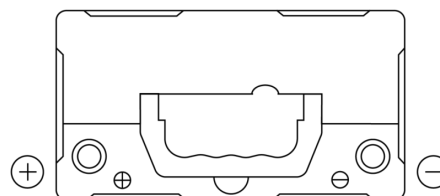

**Produktübersicht**

Batterien für Autos

**Excell EB457**

Type	EB457
Technology	Flooded
EAN/GTIN	3661024034364
Spannung	12 V
Kapazität	45.0 Ah
Kaltstartwert	330 A
Länge	237 mm
Breite	127 mm
Höhe	227 mm
Kastengröße	B24
Schaltung	ETN 1
Poltyp	JIS taper post
Bodenleiste	B0
Gewicht (Änderungen vorbehalten)	11.40 kg

**Schaltung**

**Poltyp**

Ø14.5

Ø12.8

Positive Terminal

Negative Terminal

**Bodenleiste**

Design, Merkmale und Spezifikationen können ohne vorherige Ankündigung geändert werden. Wir lehnen jede ausdrückliche oder stillschweigende Zusicherung oder Gewährleistung in Bezug auf die Daten oder