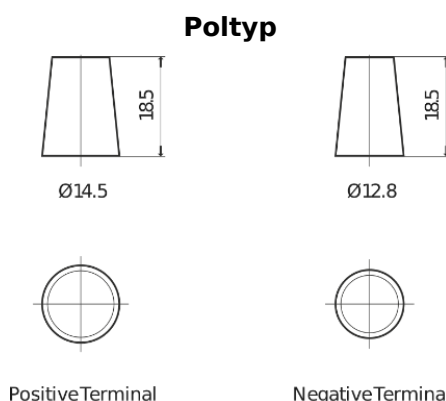

**Produktübersicht**

Batterien für Autos

**Excell EB456**

Type	EB456
Technology	Flooded
EAN/GTIN	3661024034357
Spannung	12 V
Kapazität	45.0 Ah
Kaltstartwert	330 A
Länge	237 mm
Breite	127 mm
Höhe	227 mm
Kastengröße	B24
Schaltung	ETN 0
Poltyp	JIS taper post
Bodenleiste	B0
Gewicht (Änderungen vorbehalten)	11.40 kg