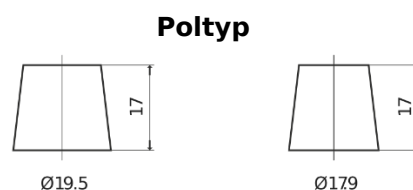

**Produktübersicht**

Batterien für Autos

**Excell EB455**

Type	EB455
Technology	Flooded
EAN/GTIN	3661024034388
Spannung	12 V
Kapazität	45.0 Ah
Kaltstartwert	330 A
Länge	237 mm
Breite	127 mm
Höhe	227 mm
Kastengröße	B24
Schaltung	ETN 1
Poltyp	EN taper post
Bodenleiste	B0
Gewicht (Änderungen vorbehalten)	11.40 kg