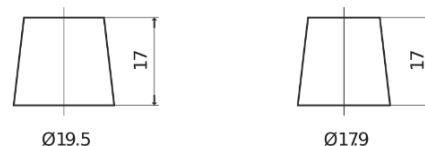

Produktübersicht

Batterien für Autos

Excell EB455

Type	EB455
Technology	Flooded
EAN/GTIN	3661024034388
Spannung	12 V
Kapazität	45.0 Ah
Kaltstartwert	330 A
Länge	237 mm
Breite	127 mm
Höhe	227 mm
Kastengröße	B24
Schaltung	ETN 1
Poltyp	EN taper post
Bodenleiste	B0
Gewicht (Änderungen vorbehalten)	11.40 kg

Schaltung

Poltyp

Positive Terminal

Negative Terminal

Bodenleiste

Design, Merkmale und Spezifikationen können ohne vorherige Ankündigung geändert werden. Wir lehnen jede ausdrückliche oder stillschweigende Zusicherung oder Gewährleistung in Bezug auf die Daten oder Empfehlungen ab und haften in keinem Fall für Verluste oder Schäden, die angeblich daraus entstanden sind. Einige Produkte sind möglicherweise nicht auf Ihrem lokalen Markt erhältlich.