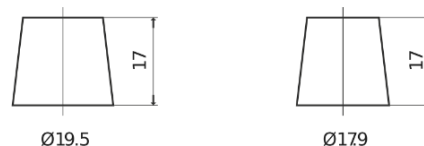

Produktübersicht

Batterien für Autos

Excell EB455

Type	EB455
Technology	Flooded
EAN/GTIN	3661024034388
Spannung	12 V
Kapazität	45.0 Ah
Kaltstartwert	330 A
Länge	237 mm
Breite	127 mm
Höhe	227 mm
Kastengröße	B24
Schaltung	ETN 1
Poltyp	EN taper post
Bodenleiste	B0
Gewicht (Änderungen vorbehalten)	11.40 kg

Schaltung

Poltyp

Bodenleiste

Design, Merkmale und Spezifikationen können ohne vorherige Ankündigung geändert werden. Wir lehnen jede ausdrückliche oder stillschweigende Zusicherung oder Gewährleistung in Bezug auf die Daten oder Empfehlungen ab und haften in keinem Fall für Verluste oder Schäden, die angeblich daraus entstanden sind. Einige Produkte sind möglicherweise nicht auf Ihrem lokalen Markt erhältlich.