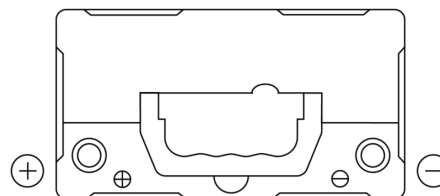

Produktübersicht

Batterien für Autos

Excell EB455

Type	EB455
Technology	Flooded
EAN/GTIN	3661024034388
Spannung	12 V
Kapazität	45.0 Ah
Kaltstartwert	330 A
Länge	237 mm
Breite	127 mm
Höhe	227 mm
Kastengröße	B24
Schaltung	ETN 1
Poltyp	EN taper post
Bodenleiste	B0
Gewicht (Änderungen vorbehalten)	11.40 kg

Schaltung

Poltyp

Positive Terminal

Negative Terminal

Bodenleiste

Design, Merkmale und Spezifikationen können ohne vorherige Ankündigung geändert werden. Wir lehnen jede ausdrückliche oder stillschweigende Zusicherung oder Gewährleistung in Bezug auf die Daten oder Empfehlungen ab und haften in keinem Fall für Verluste oder Schäden, die angeblich daraus entstanden sind. Einige Produkte sind möglicherweise nicht auf Ihrem lokalen Markt erhältlich.