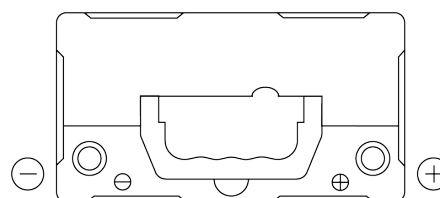

Produktübersicht

Batterien für Autos

Excell EB454

Type	EB454
Technology	Flooded
EAN/GTIN	3661024034371
Spannung	12 V
Kapazität	45.0 Ah
Kaltstartwert	330 A
Länge	237 mm
Breite	127 mm
Höhe	227 mm
Kastengröße	B24
Schaltung	ETN 0
Poltyp	EN taper post
Bodenleiste	B0
Gewicht (Änderungen vorbehalten)	11.40 kg

Schaltung

Poltyp

Positive Terminal

Negative Terminal

Bodenleiste

Design, Merkmale und Spezifikationen können ohne vorherige Ankündigung geändert werden. Wir lehnen jede ausdrückliche oder stillschweigende Zusicherung oder Gewährleistung in Bezug auf die Daten oder Empfehlungen ab und haften in keinem Fall für Verluste oder Schäden, die angeblich daraus entstanden sind. Einige Produkte sind möglicherweise nicht auf Ihrem lokalen Markt erhältlich.