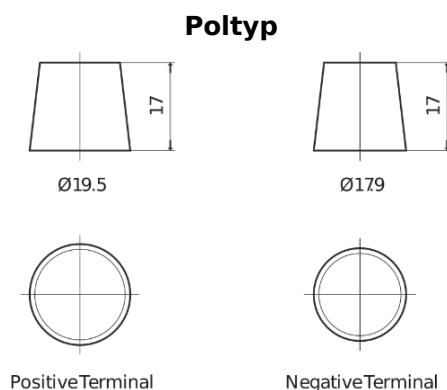

Produktübersicht

Batterien für Autos

Excell EB454

Type	EB454
Technology	Flooded
EAN/GTIN	3661024034371
Spannung	12 V
Kapazität	45.0 Ah
Kaltstartwert	330 A
Länge	237 mm
Breite	127 mm
Höhe	227 mm
Kastengröße	B24
Schaltung	ETN 0
Poltyp	EN taper post
Bodenleiste	B0
Gewicht (Änderungen vorbehalten)	11.40 kg