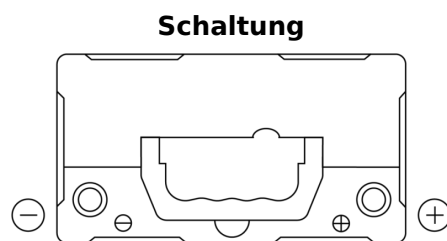

Produktübersicht

Batterien für Autos

Excell EB454

Type	EB454
Technology	Flooded
EAN/GTIN	3661024034371
Spannung	12 V
Kapazität	45.0 Ah
Kaltstartwert	330 A
Länge	237 mm
Breite	127 mm
Höhe	227 mm
Kastengröße	B24
Schaltung	ETN 0
Poltyp	EN taper post
Bodenleiste	B0
Gewicht (Änderungen vorbehalten)	11.40 kg