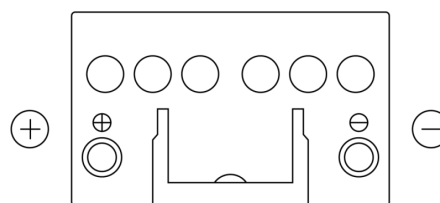

**Produktübersicht**

Batterien für Autos

**Excell EB451**

Type	EB451
Technology	Flooded
EAN/GTIN	3661024034487
Spannung	12 V
Kapazität	45.0 Ah
Kaltstartwert	330 A
Länge	220 mm
Breite	135 mm
Höhe	225 mm
Kastengröße	E02
Schaltung	ETN 1
Poltyp	EN taper post
Bodenleiste	B1
Gewicht (Änderungen vorbehalten)	12.50 kg

**Schaltung**

**Poltyp**

Positive Terminal

Negative Terminal

**Bodenleiste**

Design, Merkmale und Spezifikationen können ohne vorherige Ankündigung geändert werden. Wir lehnen jede ausdrückliche oder stillschweigende Zusicherung oder Gewährleistung in Bezug auf die Daten oder Empfehlungen ab und haften in keinem Fall für Verluste oder Schäden, die angeblich daraus entstanden sind. Einige Produkte sind möglicherweise nicht auf Ihrem lokalen Markt erhältlich.