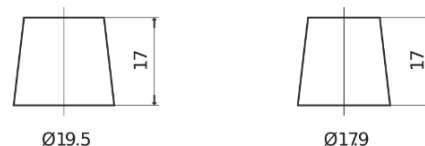

Produktübersicht

Batterien für Autos

Excell EB451

Type	EB451
Technology	Flooded
EAN/GTIN	3661024034487
Spannung	12 V
Kapazität	45.0 Ah
Kaltstartwert	330 A
Länge	220 mm
Breite	135 mm
Höhe	225 mm
Kastengröße	E02
Schaltung	ETN 1
Poltyp	EN taper post
Bodenleiste	B1
Gewicht (Änderungen vorbehalten)	12.50 kg

Schaltung

Poltyp

Bodenleiste

Design, Merkmale und Spezifikationen können ohne vorherige Ankündigung geändert werden. Wir lehnen jede ausdrückliche oder stillschweigende Zusicherung oder Gewährleistung in Bezug auf die Daten oder Empfehlungen ab und haften in keinem Fall für Verluste oder Schäden, die angeblich daraus entstanden sind. Einige Produkte sind möglicherweise nicht auf Ihrem lokalen Markt erhältlich.