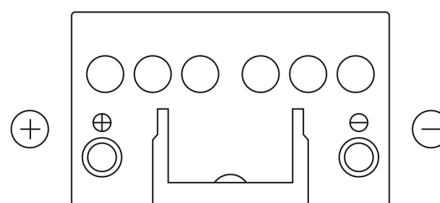

Produktübersicht

Batterien für Autos

Excell EB451

Type	EB451
Technology	Flooded
EAN/GTIN	3661024034487
Spannung	12 V
Kapazität	45.0 Ah
Kaltstartwert	330 A
Länge	220 mm
Breite	135 mm
Höhe	225 mm
Kastengröße	E02
Schaltung	ETN 1
Poltyp	EN taper post
Bodenleiste	B1
Gewicht (Änderungen vorbehalten)	12.50 kg

Schaltung

Poltyp

Positive Terminal

Negative Terminal

Bodenleiste

Design, Merkmale und Spezifikationen können ohne vorherige Ankündigung geändert werden. Wir lehnen jede ausdrückliche oder stillschweigende Zusicherung oder Gewährleistung in Bezug auf die Daten oder Empfehlungen ab und haften in keinem Fall für Verluste oder Schäden, die angeblich daraus entstanden sind. Einige Produkte sind möglicherweise nicht auf Ihrem lokalen Markt erhältlich.