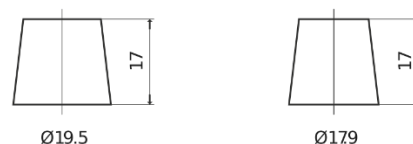

Produktübersicht

Batterien für Autos

Excell EB450

Type	EB450
Technology	Flooded
EAN/GTIN	3661024034494
Spannung	12 V
Kapazität	45.0 Ah
Kaltstartwert	330 A
Länge	220 mm
Breite	135 mm
Höhe	225 mm
Kastengröße	E02
Schaltung	ETN 0
Poltyp	EN taper post
Bodenleiste	B1
Gewicht (Änderungen vorbehalten)	12.50 kg

Schaltung

Poltyp

Bodenleiste

Design, Merkmale und Spezifikationen können ohne vorherige Ankündigung geändert werden. Wir lehnen jede ausdrückliche oder stillschweigende Zusicherung oder Gewährleistung in Bezug auf die Daten oder Empfehlungen ab und haften in keinem Fall für Verluste oder Schäden, die angeblich daraus entstanden sind. Einige Produkte sind möglicherweise nicht auf Ihrem lokalen Markt erhältlich.