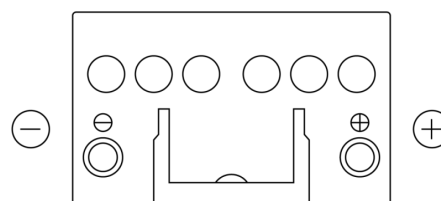

Produktübersicht

Batterien für Autos

Excell EB450

Type	EB450
Technology	Flooded
EAN/GTIN	3661024034494
Spannung	12 V
Kapazität	45.0 Ah
Kaltstartwert	330 A
Länge	220 mm
Breite	135 mm
Höhe	225 mm
Kastengröße	E02
Schaltung	ETN 0
Poltyp	EN taper post
Bodenleiste	B1
Gewicht (Änderungen vorbehalten)	12.50 kg

Schaltung

Poltyp

Positive Terminal

Negative Terminal

Bodenleiste

Design, Merkmale und Spezifikationen können ohne vorherige Ankündigung geändert werden. Wir lehnen jede ausdrückliche oder stillschweigende Zusicherung oder Gewährleistung in Bezug auf die Daten oder Empfehlungen ab und haften in keinem Fall für Verluste oder Schäden, die angeblich daraus entstanden sind. Einige Produkte sind möglicherweise nicht auf Ihrem lokalen Markt erhältlich.