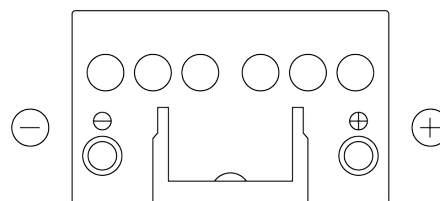

Produktübersicht

Batterien für Autos

Excell EB450

Type	EB450
Technology	Flooded
EAN/GTIN	3661024034494
Spannung	12 V
Kapazität	45.0 Ah
Kaltstartwert	330 A
Länge	220 mm
Breite	135 mm
Höhe	225 mm
Kastengröße	E02
Schaltung	ETN 0
Poltyp	EN taper post
Bodenleiste	B1
Gewicht (Änderungen vorbehalten)	12.50 kg

Schaltung

Poltyp

Positive Terminal

Negative Terminal

Bodenleiste

Design, Merkmale und Spezifikationen können ohne vorherige Ankündigung geändert werden. Wir lehnen jede ausdrückliche oder stillschweigende Zusicherung oder Gewährleistung in Bezug auf die Daten oder Empfehlungen ab und haften in keinem Fall für Verluste oder Schäden, die angeblich daraus entstanden sind. Einige Produkte sind möglicherweise nicht auf Ihrem lokalen Markt erhältlich.