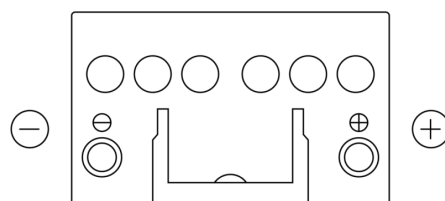

Produktübersicht

Batterien für Autos

Excell EB450

Type	EB450
Technology	Flooded
EAN/GTIN	3661024034494
Spannung	12 V
Kapazität	45.0 Ah
Kaltstartwert	330 A
Länge	220 mm
Breite	135 mm
Höhe	225 mm
Kastengröße	E02
Schaltung	ETN 0
Poltyp	EN taper post
Bodenleiste	B1
Gewicht (Änderungen vorbehalten)	12.50 kg

Schaltung

Poltyp

Bodenleiste

Design, Merkmale und Spezifikationen können ohne vorherige Ankündigung geändert werden. Wir lehnen jede ausdrückliche oder stillschweigende Zusicherung oder Gewährleistung in Bezug auf die Daten oder Empfehlungen ab und haften in keinem Fall für Verluste oder Schäden, die angeblich daraus entstanden sind. Einige Produkte sind möglicherweise nicht auf Ihrem lokalen Markt erhältlich.