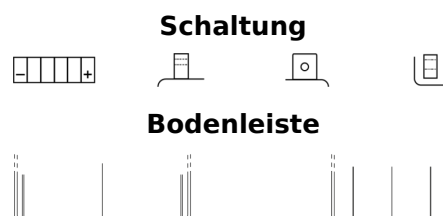

### AGM Ready AGM12-18

Type	AGM12-18
Technology	AGM
EAN/GTIN	3661024034036
Spannung	12 V
Kapazität	18.0 Ah
Kaltstartwert	250 A
Länge	180 mm
Breite	75 mm
Höhe	165 mm
Kastengröße	C64
Schaltung	ETN 0
Poltyp	M11
Bodenleiste	B0
Gewicht (Änderungen vorbehalten)	7.20 kg