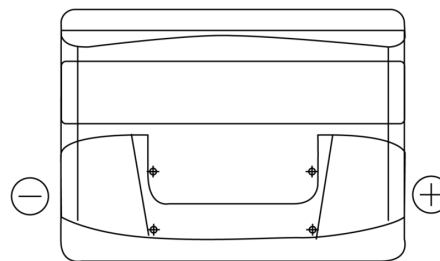

Produktübersicht

Batterien für Autos

Excell EB442

Type	EB442
Technology	Flooded
EAN/GTIN	3661024034609
Spannung	12 V
Kapazität	44.0 Ah
Kaltstartwert	420 A
Länge	207 mm
Breite	175 mm
Höhe	175 mm
Kastengröße	LB1
Schaltung	ETN 0
Poltyp	EN taper post
Bodenleiste	B13
Gewicht (Änderungen vorbehalten)	10.60 kg

Schaltung

Poltyp

Positive Terminal

Negative Terminal

Bodenleiste

Design, Merkmale und Spezifikationen können ohne vorherige Ankündigung geändert werden. Wir lehnen jede ausdrückliche oder stillschweigende Zusicherung oder Gewährleistung in Bezug auf die Daten oder Empfehlungen ab und haften in keinem Fall für Verluste oder Schäden, die angeblich daraus entstanden sind. Einige Produkte sind möglicherweise nicht auf Ihrem lokalen Markt erhältlich.