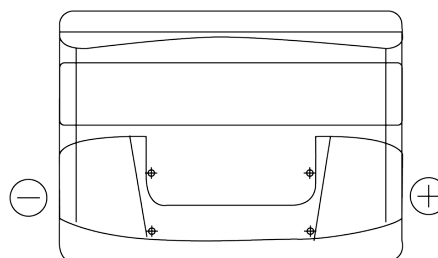

Produktübersicht

Batterien für Autos

Excell EB442

Type	EB442
Technology	Flooded
EAN/GTIN	3661024034609
Spannung	12 V
Kapazität	44.0 Ah
Kaltstartwert	420 A
Länge	207 mm
Breite	175 mm
Höhe	175 mm
Kastengröße	LB1
Schaltung	ETN 0
Poltyp	EN taper post
Bodenleiste	B13
Gewicht (Änderungen vorbehalten)	10.60 kg

Schaltung

Poltyp

Positive Terminal

Negative Terminal

Bodenleiste

Design, Merkmale und Spezifikationen können ohne vorherige Ankündigung geändert werden. Wir lehnen jede ausdrückliche oder stillschweigende Zusicherung oder Gewährleistung in Bezug auf die Daten oder Empfehlungen ab und haften in keinem Fall für Verluste oder Schäden, die angeblich daraus entstanden sind. Einige Produkte sind möglicherweise nicht auf Ihrem lokalen Markt erhältlich.