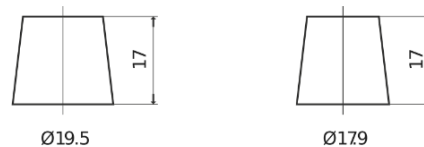

Poltyp

Positive Terminal

Negative Terminal