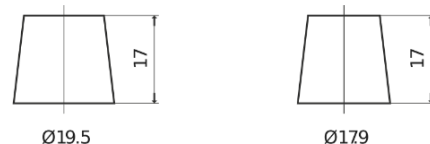

Produktübersicht

Batterien für Autos

Excell EB440

Type	EB440
Technology	Flooded
EAN/GTIN	3661024034500
Spannung	12 V
Kapazität	44.0 Ah
Kaltstartwert	400 A
Länge	175 mm
Breite	175 mm
Höhe	190 mm
Kastengröße	L00
Schaltung	ETN 0
Poltyp	EN taper post
Bodenleiste	B13
Gewicht (Änderungen vorbehalten)	10.70 kg

Schaltung

Poltyp

Bodenleiste

Design, Merkmale und Spezifikationen können ohne vorherige Ankündigung geändert werden. Wir lehnen jede ausdrückliche oder stillschweigende Zusicherung oder Gewährleistung in Bezug auf die Daten oder Empfehlungen ab und haften in keinem Fall für Verluste oder Schäden, die angeblich daraus entstanden sind. Einige Produkte sind möglicherweise nicht auf Ihrem lokalen Markt erhältlich.