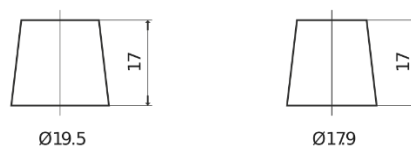

Produktübersicht

Batterien für Autos

Excell EB440

Type	EB440
Technology	Flooded
EAN/GTIN	3661024034500
Spannung	12 V
Kapazität	44.0 Ah
Kaltstartwert	400 A
Länge	175 mm
Breite	175 mm
Höhe	190 mm
Kastengröße	L00
Schaltung	ETN 0
Poltyp	EN taper post
Bodenleiste	B13
Gewicht (Änderungen vorbehalten)	10.70 kg

Schaltung

Poltyp

Bodenleiste

Design, Merkmale und Spezifikationen können ohne vorherige Ankündigung geändert werden. Wir lehnen jede ausdrückliche oder stillschweigende Zusicherung oder Gewährleistung in Bezug auf die Daten oder Empfehlungen ab und haften in keinem Fall für Verluste oder Schäden, die angeblich daraus entstanden sind. Einige Produkte sind möglicherweise nicht auf Ihrem lokalen Markt erhältlich.