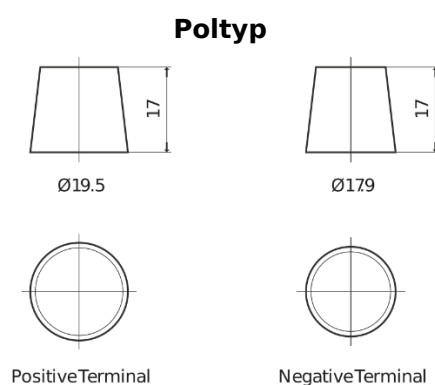

Produktübersicht

Batterien für Lastkraftwagen, Busse, Bauwesen, Landwirtschaft

StartPRO TG1403

Type	TG1403
Technology	Flooded
EAN/GTIN	3661024055420
Spannung	12 V
Kapazität	140 Ah
Kaltstartwert	800 A
Länge	513 mm
Breite	189 mm
Höhe	223 mm
Kastengröße	D04
Schaltung	ETN 3
Poltyp	EN taper post
Bodenleiste	B0
Gewicht (Änderungen vorbehalten)	34.10 kg