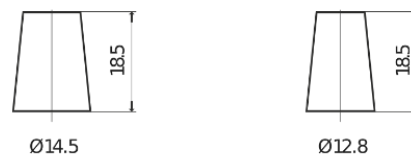

Produktübersicht

Batterien für Autos

Excell EB357

Type	EB357
Technology	Flooded
EAN/GTIN	3661024034340
Spannung	12 V
Kapazität	35.0 Ah
Kaltstartwert	240 A
Länge	187 mm
Breite	127 mm
Höhe	220 mm
Kastengröße	B19
Schaltung	ETN 1
Poltyp	JIS taper post
Bodenleiste	B0
Gewicht (Änderungen vorbehalten)	8.90 kg

Schaltung

Poltyp

Positive Terminal

Negative Terminal

Bodenleiste

Design, Merkmale und Spezifikationen können ohne vorherige Ankündigung geändert werden. Wir lehnen jede ausdrückliche oder stillschweigende Zusicherung oder Gewährleistung in Bezug auf die Daten oder Empfehlungen ab und haften in keinem Fall für Verluste oder Schäden, die angeblich daraus entstanden sind. Einige Produkte sind möglicherweise nicht auf Ihrem lokalen Markt erhältlich.