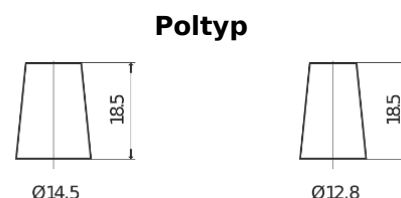

Produktübersicht

Batterien für Autos

Excell EB357

Type	EB357
Technology	Flooded
EAN/GTIN	3661024034340
Spannung	12 V
Kapazität	35.0 Ah
Kaltstartwert	240 A
Länge	187 mm
Breite	127 mm
Höhe	220 mm
Kastengröße	B19
Schaltung	ETN 1
Poltyp	JIS taper post
Bodenleiste	B0
Gewicht (Änderungen vorbehalten)	8.90 kg