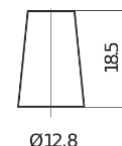

Produktübersicht

Batterien für Autos

Excell EB356A

Type	EB356A
Technology	Flooded
EAN/GTIN	3661024034883
Spannung	12 V
Kapazität	35.0 Ah
Kaltstartwert	240 A
Länge	187 mm
Breite	127 mm
Höhe	220 mm
Kastengröße	B19
Schaltung	ETN 0
Poltyp	JIS taper post
Bodenleiste	Korean B1 Long
Gewicht (Änderungen vorbehalten)	8.90 kg

Schaltung

Poltyp

Positive Terminal

Negative Terminal

Bodenleiste

Design, Merkmale und Spezifikationen können ohne vorherige Ankündigung geändert werden. Wir lehnen jede ausdrückliche oder stillschweigende Zusicherung oder Gewährleistung in Bezug auf die Daten oder Empfehlungen ab und haften in keinem Fall für Verluste oder Schäden, die angeblich daraus entstanden sind. Einige Produkte sind möglicherweise nicht auf Ihrem lokalen Markt erhältlich.