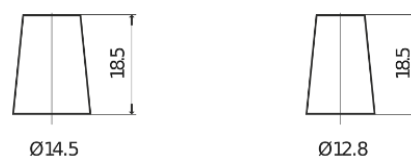

Produktübersicht

Batterien für Autos

Excell EB356A

Type	EB356A
Technology	Flooded
EAN/GTIN	3661024034883
Spannung	12 V
Kapazität	35.0 Ah
Kaltstartwert	240 A
Länge	187 mm
Breite	127 mm
Höhe	220 mm
Kastengröße	B19
Schaltung	ETN 0
Poltyp	JIS taper post
Bodenleiste	Korean B1 Long
Gewicht (Änderungen vorbehalten)	8.90 kg

Schaltung

Poltyp

Bodenleiste

Design, Merkmale und Spezifikationen können ohne vorherige Ankündigung geändert werden. Wir lehnen jede ausdrückliche oder stillschweigende Zusicherung oder Gewährleistung in Bezug auf die Daten oder Empfehlungen ab und haften in keinem Fall für Verluste oder Schäden, die angeblich daraus entstanden sind. Einige Produkte sind möglicherweise nicht auf Ihrem lokalen Markt erhältlich.