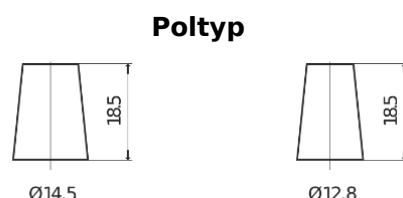

**Produktübersicht**

Batterien für Autos

**Excell EB356**

Type	EB356
Technology	Flooded
EAN/GTIN	3661024034333
Spannung	12 V
Kapazität	35.0 Ah
Kaltstartwert	240 A
Länge	187 mm
Breite	127 mm
Höhe	220 mm
Kastengröße	B19
Schaltung	ETN 0
Poltyp	JIS taper post
Bodenleiste	B0
Gewicht (Änderungen vorbehalten)	8.90 kg