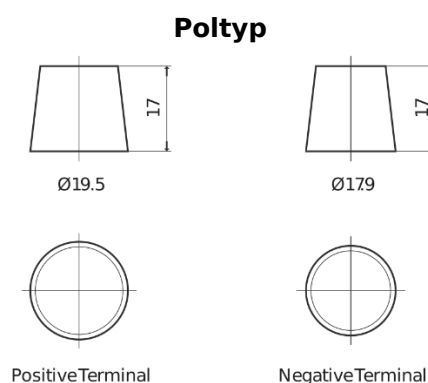

Produktübersicht

Batterien für Lastkraftwagen, Busse, Bauwesen, Landwirtschaft

StartPRO EG1403

Type	EG1403
Technology	Flooded
EAN/GTIN	3661024035422
Spannung	12 V
Kapazität	140 Ah
Kaltstartwert	800 A
Länge	513 mm
Breite	189 mm
Höhe	223 mm
Kastengröße	D04
Schaltung	ETN 3
Poltyp	EN taper post
Bodenleiste	B0
Gewicht (Änderungen vorbehalten)	34.10 kg