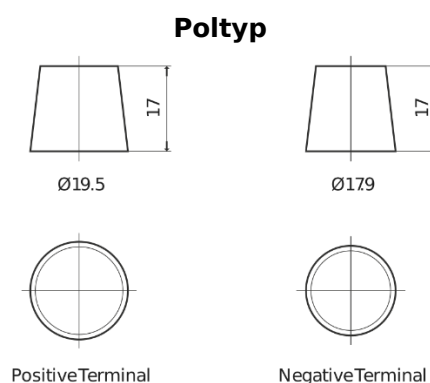

Produktübersicht

Batterien für Marine und Freizeit

Dual AGM EP1200

| | |
|----------------------------------|---------------|
| Type | EP1200 |
| Technology | AGM |
| EAN/GTIN | 3661024035958 |
| Spannung | 12 V |
| Kapazität | 140 Ah |
| Kaltstartwert | 700 A |
| Watt hour | 1200 Wh |
| Länge | 513 mm |
| Breite | 189 mm |
| Höhe | 223 mm |
| Kastengröße | D04 |
| Schaltung | ETN 3 |
| Poltyp | EN taper post |
| Bodenleiste | B0 |
| Gewicht (Änderungen vorbehalten) | 40.50 kg |