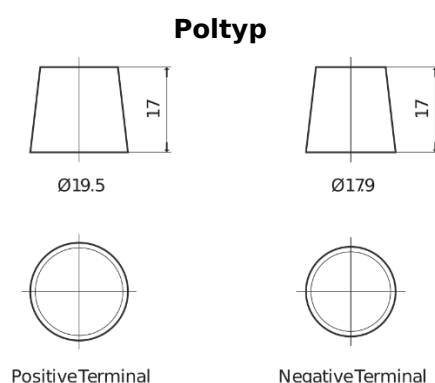

Produktübersicht

Batterien für Lastkraftwagen, Busse, Bauwesen, Landwirtschaft

StartPRO TG1203

Type	TG1203
Technology	Flooded
EAN/GTIN	3661024056816
Spannung	12 V
Kapazität	120 Ah
Kaltstartwert	680 A
Länge	513 mm
Breite	189 mm
Höhe	223 mm
Kastengröße	D04
Schaltung	ETN 3
Poltyp	EN taper post
Bodenleiste	B0
Gewicht (Änderungen vorbehalten)	32.50 kg