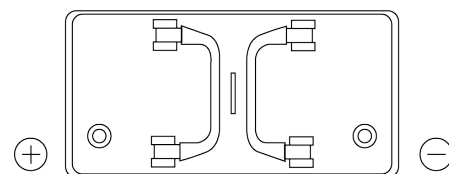

Produktübersicht

Batterien für Lastkraftwagen, Busse, Bauwesen, Landwirtschaft

PowerPRO TF1251

Type	TF1251
Technology	Flooded
EAN/GTIN	3661024057684
Spannung	12 V
Kapazität	125 Ah
Kaltstartwert	850 A
Länge	349 mm
Breite	175 mm
Höhe	285 mm
Kastengröße	D03
Schaltung	ETN 1
Poltyp	EN taper post
Bodenleiste	B0
Gewicht (Änderungen vorbehalten)	31.00 kg

Schaltung

Poltyp

Bodenleiste

Design, Merkmale und Spezifikationen können ohne vorherige Ankündigung geändert werden. Wir lehnen jede ausdrückliche oder stillschweigende Zusicherung oder Gewährleistung in Bezug auf die Daten oder Empfehlungen ab und haften in keinem Fall für Verluste oder Schäden, die angeblich daraus entstanden sind. Einige Produkte sind möglicherweise nicht auf Ihrem lokalen Markt erhältlich.