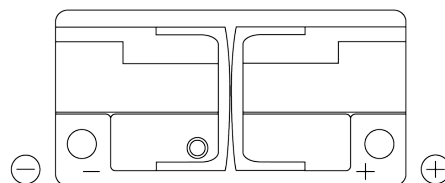

Produktübersicht

Batterien für Autos

Excell EB1100

Type	EB1100
Technology	Flooded
EAN/GTIN	3661024036238
Spannung	12 V
Kapazität	110.0 Ah
Kaltstartwert	850 A
Länge	392 mm
Breite	175 mm
Höhe	190 mm
Kastengröße	L06
Schaltung	ETN 0
Poltyp	EN taper post
Bodenleiste	B13
Gewicht (Änderungen vorbehalten)	26.30 kg

Schaltung

Poltyp

PositiveTerminal

NegativeTerminal

Bodenleiste

Design, Merkmale und Spezifikationen können ohne vorherige Ankündigung geändert werden. Wir lehnen jede ausdrückliche oder stillschweigende Zusicherung oder Gewährleistung in Bezug auf die Daten oder Empfehlungen ab und haften in keinem Fall für Verluste oder Schäden, die angeblich daraus entstanden sind. Einige Produkte sind möglicherweise nicht auf Ihrem lokalen Markt erhältlich.