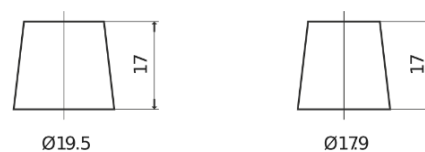

Produktübersicht

Batterien für Autos

Excell EB1100

Type	EB1100
Technology	Flooded
EAN/GTIN	3661024036238
Spannung	12 V
Kapazität	110.0 Ah
Kaltstartwert	850 A
Länge	392 mm
Breite	175 mm
Höhe	190 mm
Kastengröße	L06
Schaltung	ETN 0
Poltyp	EN taper post
Bodenleiste	B13
Gewicht (Änderungen vorbehalten)	26.30 kg

Schaltung

Poltyp

Positive Terminal

Negative Terminal

Bodenleiste

Design, Merkmale und Spezifikationen können ohne vorherige Ankündigung geändert werden. Wir lehnen jede ausdrückliche oder stillschweigende Zusicherung oder Gewährleistung in Bezug auf die Daten oder Empfehlungen ab und haften in keinem Fall für Verluste oder Schäden, die angeblich daraus entstanden sind. Einige Produkte sind möglicherweise nicht auf Ihrem lokalen Markt erhältlich.