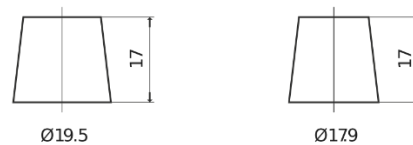

Produktübersicht

Batterien für Autos

Excell EB1100

Type	EB1100
Technology	Flooded
EAN/GTIN	3661024036238
Spannung	12 V
Kapazität	110.0 Ah
Kaltstartwert	850 A
Länge	392 mm
Breite	175 mm
Höhe	190 mm
Kastengröße	L06
Schaltung	ETN 0
Poltyp	EN taper post
Bodenleiste	B13
Gewicht (Änderungen vorbehalten)	26.30 kg

Schaltung

Poltyp

Bodenleiste

Design, Merkmale und Spezifikationen können ohne vorherige Ankündigung geändert werden. Wir lehnen jede ausdrückliche oder stillschweigende Zusicherung oder Gewährleistung in Bezug auf die Daten oder Empfehlungen ab und haften in keinem Fall für Verluste oder Schäden, die angeblich daraus entstanden sind. Einige Produkte sind möglicherweise nicht auf Ihrem lokalen Markt erhältlich.