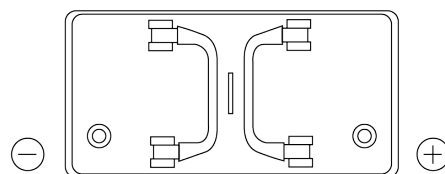

Produktübersicht

Batterien für Lastkraftwagen, Busse, Bauwesen, Landwirtschaft

PowerPRO TF1250

| | |
|----------------------------------|---------------|
| Type | TF1250 |
| Technology | Flooded |
| EAN/GTIN | 3661024057677 |
| Spannung | 12 V |
| Kapazität | 125 Ah |
| Kaltstartwert | 850 A |
| Länge | 349 mm |
| Breite | 175 mm |
| Höhe | 285 mm |
| Kastengröße | D03 |
| Schaltung | ETN 0 |
| Poltyp | EN taper post |
| Bodenleiste | B0 |
| Gewicht (Änderungen vorbehalten) | 31.00 kg |

Schaltung

Poltyp

Positive Terminal

Negative Terminal

Bodenleiste

Design, Merkmale und Spezifikationen können ohne vorherige Ankündigung geändert werden. Wir lehnen jede ausdrückliche oder stillschweigende Zusicherung oder Gewährleistung in Bezug auf die Daten oder Empfehlungen ab und haften in keinem Fall für Verluste oder Schäden, die angeblich daraus entstanden sind. Einige Produkte sind möglicherweise nicht auf Ihrem lokalen Markt erhältlich.