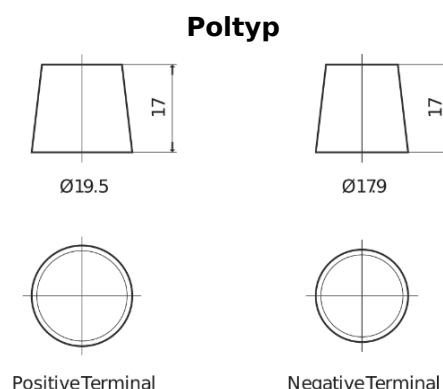

**Produktübersicht**

Batterien für Autos

**Premium EA955**

Type	EA955
Technology	Flooded
EAN/GTIN	3661024034197
Spannung	12 V
Kapazität	95.0 Ah
Kaltstartwert	800 A
Länge	306 mm
Breite	173 mm
Höhe	222 mm
Kastengröße	D31
Schaltung	ETN 1
Poltyp	EN taper post
Bodenleiste	Korean B1
Gewicht (Änderungen vorbehalten)	21.40 kg