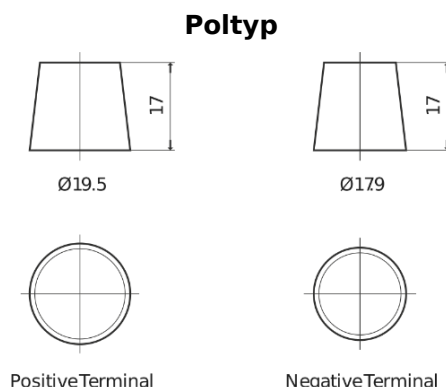

Produktübersicht

Batterien für Autos

Premium EA955

Type	EA955
Technology	Flooded
EAN/GTIN	3661024034197
Spannung	12 V
Kapazität	95.0 Ah
Kaltstartwert	800 A
Länge	306 mm
Breite	173 mm
Höhe	222 mm
Kastengröße	D31
Schaltung	ETN 1
Poltyp	EN taper post
Bodenleiste	Korean B1
Gewicht (Änderungen vorbehalten)	21.40 kg