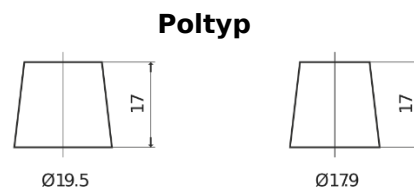

Produktübersicht

Batterien für Autos

Premium EA955

Type	EA955
Technology	Flooded
EAN/GTIN	3661024034197
Spannung	12 V
Kapazität	95.0 Ah
Kaltstartwert	800 A
Länge	306 mm
Breite	173 mm
Höhe	222 mm
Kastengröße	D31
Schaltung	ETN 1
Poltyp	EN taper post
Bodenleiste	Korean B1
Gewicht (Änderungen vorbehalten)	21.40 kg