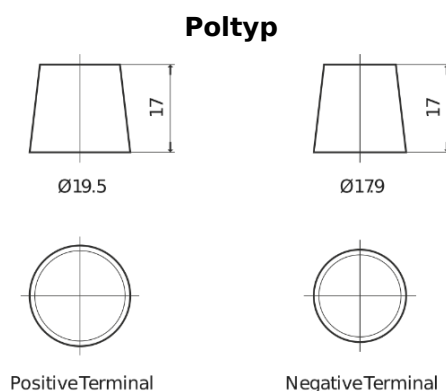

Produktübersicht

Batterien für Autos

Premium EA955

Type	EA955
Technology	Flooded
EAN/GTIN	3661024034197
Spannung	12 V
Kapazität	95.0 Ah
Kaltstartwert	800 A
Länge	306 mm
Breite	173 mm
Höhe	222 mm
Kastengröße	D31
Schaltung	ETN 1
Poltyp	EN taper post
Bodenleiste	Korean B1
Gewicht (Änderungen vorbehalten)	21.40 kg