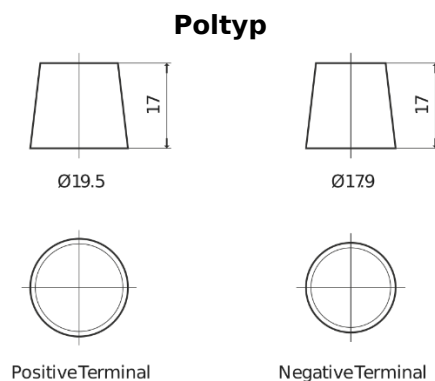

**Produktübersicht**

Batterien für Autos

**Premium EA954**

Type	EA954
Technology	Flooded
EAN/GTIN	3661024034180
Spannung	12 V
Kapazität	95.0 Ah
Kaltstartwert	800 A
Länge	306 mm
Breite	173 mm
Höhe	222 mm
Kastengröße	D31
Schaltung	ETN 0
Poltyp	EN taper post
Bodenleiste	Korean B1
Gewicht (Änderungen vorbehalten)	21.40 kg