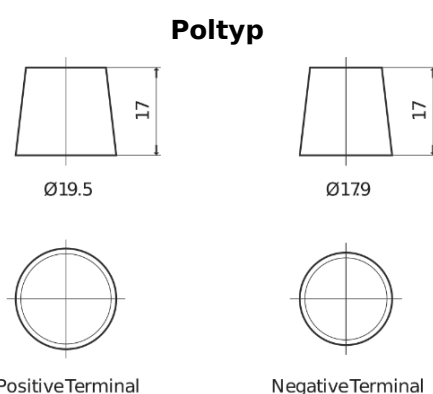

Produktübersicht

Batterien für Autos

Premium EA954

Type	EA954
Technology	Flooded
EAN/GTIN	3661024034180
Spannung	12 V
Kapazität	95.0 Ah
Kaltstartwert	800 A
Länge	306 mm
Breite	173 mm
Höhe	222 mm
Kastengröße	D31
Schaltung	ETN 0
Poltyp	EN taper post
Bodenleiste	Korean B1
Gewicht (Änderungen vorbehalten)	21.40 kg