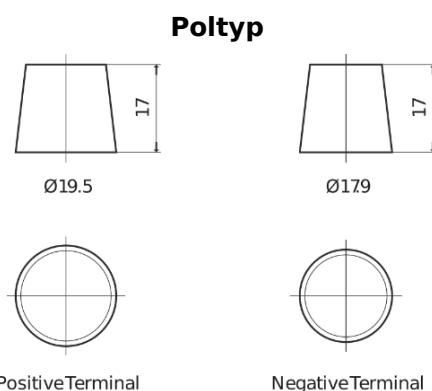

Produktübersicht

Batterien für Autos

Premium EA954

Type	EA954
Technology	Flooded
EAN/GTIN	3661024034180
Spannung	12 V
Kapazität	95.0 Ah
Kaltstartwert	800 A
Länge	306 mm
Breite	173 mm
Höhe	222 mm
Kastengröße	D31
Schaltung	ETN 0
Poltyp	EN taper post
Bodenleiste	Korean B1
Gewicht (Änderungen vorbehalten)	21.40 kg