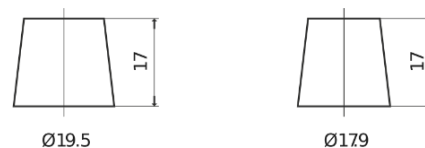

Produktübersicht

Batterien für Autos

Premium EA954

Type	EA954
Technology	Flooded
EAN/GTIN	3661024034180
Spannung	12 V
Kapazität	95.0 Ah
Kaltstartwert	800 A
Länge	306 mm
Breite	173 mm
Höhe	222 mm
Kastengröße	D31
Schaltung	ETN 0
Poltyp	EN taper post
Bodenleiste	Korean B1
Gewicht (Änderungen vorbehalten)	21.40 kg

Schaltung

Poltyp

Bodenleiste

Design, Merkmale und Spezifikationen können ohne vorherige Ankündigung geändert werden. Wir lehnen jede ausdrückliche oder stillschweigende Zusicherung oder Gewährleistung in Bezug auf die Daten oder Empfehlungen ab und haften in keinem Fall für Verluste oder Schäden, die angeblich daraus entstanden sind. Einige Produkte sind möglicherweise nicht auf Ihrem lokalen Markt erhältlich.