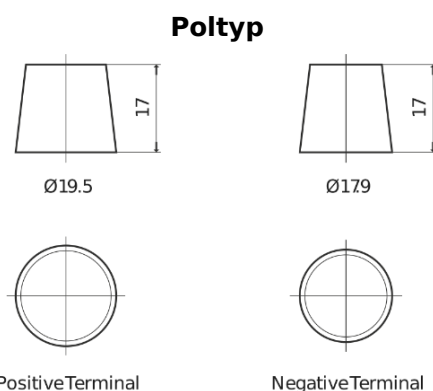

Produktübersicht

Batterien für Autos

Premium EA954

Type	EA954
Technology	Flooded
EAN/GTIN	3661024034180
Spannung	12 V
Kapazität	95.0 Ah
Kaltstartwert	800 A
Länge	306 mm
Breite	173 mm
Höhe	222 mm
Kastengröße	D31
Schaltung	ETN 0
Poltyp	EN taper post
Bodenleiste	Korean B1
Gewicht (Änderungen vorbehalten)	21.40 kg