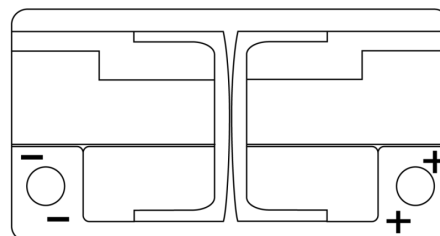

Produktübersicht

Batterien für Autos

Premium EA900

Type	EA900
Technology	Flooded
EAN/GTIN	3661024036450
Spannung	12 V
Kapazität	90.0 Ah
Kaltstartwert	720 A
Länge	315 mm
Breite	175 mm
Höhe	190 mm
Kastengröße	L04
Schaltung	ETN 0
Poltyp	EN taper post
Bodenleiste	B13
Gewicht (Änderungen vorbehalten)	19.70 kg

Schaltung

Poltyp

Positive Terminal

Negative Terminal

Bodenleiste

Design, Merkmale und Spezifikationen können ohne vorherige Ankündigung geändert werden. Wir lehnen jede ausdrückliche oder stillschweigende Zusicherung oder Gewährleistung in Bezug auf die Daten oder Empfehlungen ab und haften in keinem Fall für Verluste oder Schäden, die angeblich daraus entstanden sind. Einige Produkte sind möglicherweise nicht auf Ihrem lokalen Markt erhältlich.