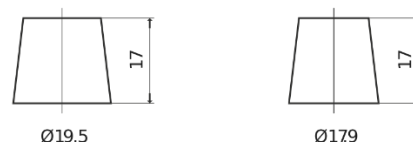

Produktübersicht

Batterien für Autos

Premium EA900

Type	EA900
Technology	Flooded
EAN/GTIN	3661024036450
Spannung	12 V
Kapazität	90.0 Ah
Kaltstartwert	720 A
Länge	315 mm
Breite	175 mm
Höhe	190 mm
Kastengröße	L04
Schaltung	ETN 0
Poltyp	EN taper post
Bodenleiste	B13
Gewicht (Änderungen vorbehalten)	19.70 kg

Schaltung**Poltyp**

Positive Terminal

Negative Terminal

Bodenleiste

Design, Merkmale und Spezifikationen können ohne vorherige Ankündigung geändert werden. Wir lehnen jede ausdrückliche oder stillschweigende Zusicherung oder Gewährleistung in Bezug auf die Daten oder Empfehlungen ab und haften in keinem Fall für Verluste oder Schäden, die angeblich daraus entstanden sind. Einige Produkte sind möglicherweise nicht auf Ihrem lokalen Markt erhältlich.