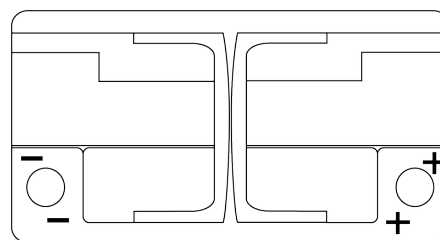

Produktübersicht

Batterien für Autos

Premium EA900

Type	EA900
Technology	Flooded
EAN/GTIN	3661024036450
Spannung	12 V
Kapazität	90.0 Ah
Kaltstartwert	720 A
Länge	315 mm
Breite	175 mm
Höhe	190 mm
Kastengröße	L04
Schaltung	ETN 0
Poltyp	EN taper post
Bodenleiste	B13
Gewicht (Änderungen vorbehalten)	19.70 kg

Schaltung**Poltyp**

Positive Terminal

Negative Terminal

Bodenleiste

Design, Merkmale und Spezifikationen können ohne vorherige Ankündigung geändert werden. Wir lehnen jede ausdrückliche oder stillschweigende Zusicherung oder Gewährleistung in Bezug auf die Daten oder Empfehlungen ab und haften in keinem Fall für Verluste oder Schäden, die angeblich daraus entstanden sind. Einige Produkte sind möglicherweise nicht auf Ihrem lokalen Markt erhältlich.