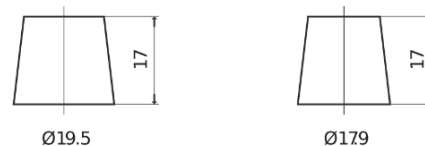

Produktübersicht

Batterien für Autos

Premium EA900

Type	EA900
Technology	Flooded
EAN/GTIN	3661024036450
Spannung	12 V
Kapazität	90.0 Ah
Kaltstartwert	720 A
Länge	315 mm
Breite	175 mm
Höhe	190 mm
Kastengröße	L04
Schaltung	ETN 0
Poltyp	EN taper post
Bodenleiste	B13
Gewicht (Änderungen vorbehalten)	19.70 kg

Schaltung

Poltyp

Positive Terminal

Negative Terminal

Bodenleiste

Design, Merkmale und Spezifikationen können ohne vorherige Ankündigung geändert werden. Wir lehnen jede ausdrückliche oder stillschweigende Zusicherung oder Gewährleistung in Bezug auf die Daten oder Empfehlungen ab und haften in keinem Fall für Verluste oder Schäden, die angeblich daraus entstanden sind. Einige Produkte sind möglicherweise nicht auf Ihrem lokalen Markt erhältlich.