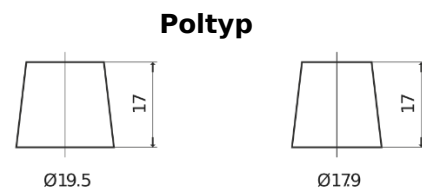

Produktübersicht

Batterien für Marine und Freizeit

Dual ER600

Type	ER600
Technology	Flooded
EAN/GTIN	3661024037969
Spannung	12 V
Kapazität	120 Ah
Kaltstartwert	800 A
Länge	349 mm
Breite	175 mm
Höhe	285 mm
Kastengröße	D03
Schaltung	ETN 1
Poltyp	EN taper post
Bodenleiste	B0
Gewicht (Änderungen vorbehalten)	31.40 kg