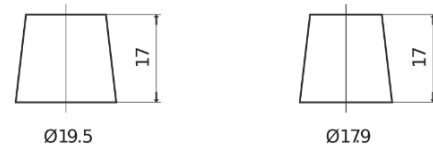

Produktübersicht

Batterien für Autos

Premium EA852

Type	EA852
Technology	Flooded
EAN/GTIN	3661024034296
Spannung	12 V
Kapazität	85.0 Ah
Kaltstartwert	800 A
Länge	315 mm
Breite	175 mm
Höhe	175 mm
Kastengröße	LB4
Schaltung	ETN 0
Poltyp	EN taper post
Bodenleiste	B13
Gewicht (Änderungen vorbehalten)	18.60 kg

Schaltung

Poltyp

Bodenleiste

Design, Merkmale und Spezifikationen können ohne vorherige Ankündigung geändert werden. Wir lehnen jede ausdrückliche oder stillschweigende Zusicherung oder Gewährleistung in Bezug auf die Daten oder Empfehlungen ab und haften in keinem Fall für Verluste oder Schäden, die angeblich daraus entstanden sind. Einige Produkte sind möglicherweise nicht auf Ihrem lokalen Markt erhältlich.