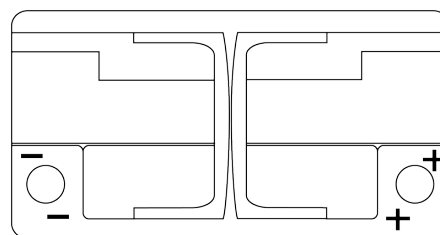

Produktübersicht

Batterien für Autos

Premium EA852

Type	EA852
Technology	Flooded
EAN/GTIN	3661024034296
Spannung	12 V
Kapazität	85.0 Ah
Kaltstartwert	800 A
Länge	315 mm
Breite	175 mm
Höhe	175 mm
Kastengröße	LB4
Schaltung	ETN 0
Poltyp	EN taper post
Bodenleiste	B13
Gewicht (Änderungen vorbehalten)	18.60 kg

Schaltung

Poltyp

Positive Terminal

Negative Terminal

Bodenleiste

Design, Merkmale und Spezifikationen können ohne vorherige Ankündigung geändert werden. Wir lehnen jede ausdrückliche oder stillschweigende Zusicherung oder Gewährleistung in Bezug auf die Daten oder Empfehlungen ab und haften in keinem Fall für Verluste oder Schäden, die angeblich daraus entstanden sind. Einige Produkte sind möglicherweise nicht auf Ihrem lokalen Markt erhältlich.