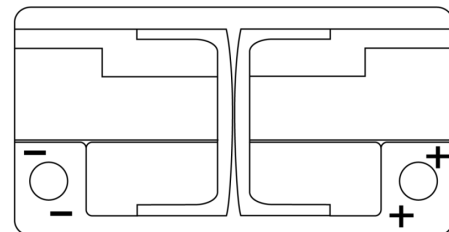

Produktübersicht

Batterien für Autos

Premium EA852

Type	EA852
Technology	Flooded
EAN/GTIN	3661024034296
Spannung	12 V
Kapazität	85.0 Ah
Kaltstartwert	800 A
Länge	315 mm
Breite	175 mm
Höhe	175 mm
Kastengröße	LB4
Schaltung	ETN 0
Poltyp	EN taper post
Bodenleiste	B13
Gewicht (Änderungen vorbehalten)	18.60 kg

Schaltung

Poltyp

Positive Terminal

Negative Terminal

Bodenleiste

Design, Merkmale und Spezifikationen können ohne vorherige Ankündigung geändert werden. Wir lehnen jede ausdrückliche oder stillschweigende Zusicherung oder Gewährleistung in Bezug auf die Daten oder Empfehlungen ab und haften in keinem Fall für Verluste oder Schäden, die angeblich daraus entstanden sind. Einige Produkte sind möglicherweise nicht auf Ihrem lokalen Markt erhältlich.