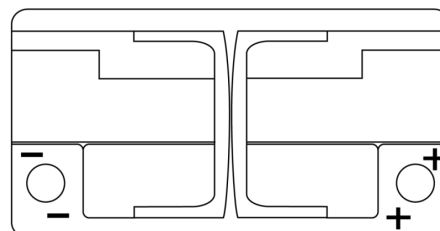

Produktübersicht

Batterien für Autos

Premium EA852

Type	EA852
Technology	Flooded
EAN/GTIN	3661024034296
Spannung	12 V
Kapazität	85.0 Ah
Kaltstartwert	800 A
Länge	315 mm
Breite	175 mm
Höhe	175 mm
Kastengröße	LB4
Schaltung	ETN 0
Poltyp	EN taper post
Bodenleiste	B13
Gewicht (Änderungen vorbehalten)	18.60 kg

Schaltung

Poltyp

Bodenleiste

Design, Merkmale und Spezifikationen können ohne vorherige Ankündigung geändert werden. Wir lehnen jede ausdrückliche oder stillschweigende Zusicherung oder Gewährleistung in Bezug auf die Daten oder Empfehlungen ab und haften in keinem Fall für Verluste oder Schäden, die angeblich daraus entstanden sind. Einige Produkte sind möglicherweise nicht auf Ihrem lokalen Markt erhältlich.