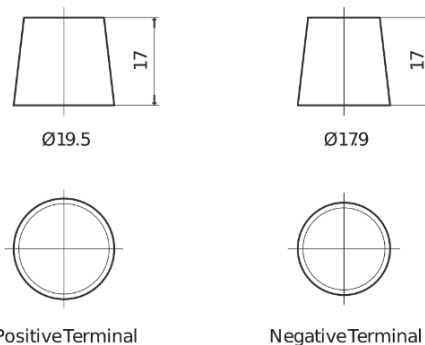

Poltyp

Bodenleiste

Design, Merkmale und Spezifikationen können ohne vorherige Ankündigung geändert werden. Wir lehnen jede ausdrückliche oder stillschweigende Zusicherung oder Gewährleistung in Bezug auf die Daten oder Empfehlungen ab und haften in keinem Fall für Verluste oder Schäden, die angeblich daraus entstanden sind. Einige Produkte sind möglicherweise nicht auf Ihrem lokalen Markt erhältlich.