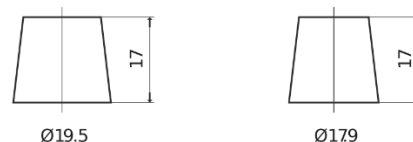

Produktübersicht

Batterien für Autos

Premium EA852

Type	EA852
Technology	Flooded
EAN/GTIN	3661024034296
Spannung	12 V
Kapazität	85.0 Ah
Kaltstartwert	800 A
Länge	315 mm
Breite	175 mm
Höhe	175 mm
Kastengröße	LB4
Schaltung	ETN 0
Poltyp	EN taper post
Bodenleiste	B13
Gewicht (Änderungen vorbehalten)	18.60 kg

Schaltung

Poltyp

Positive Terminal

Negative Terminal

Bodenleiste

Design, Merkmale und Spezifikationen können ohne vorherige Ankündigung geändert werden. Wir lehnen jede ausdrückliche oder stillschweigende Zusicherung oder Gewährleistung in Bezug auf die Daten oder Empfehlungen ab und haften in keinem Fall für Verluste oder Schäden, die angeblich daraus entstanden sind. Einige Produkte sind möglicherweise nicht auf Ihrem lokalen Markt erhältlich.